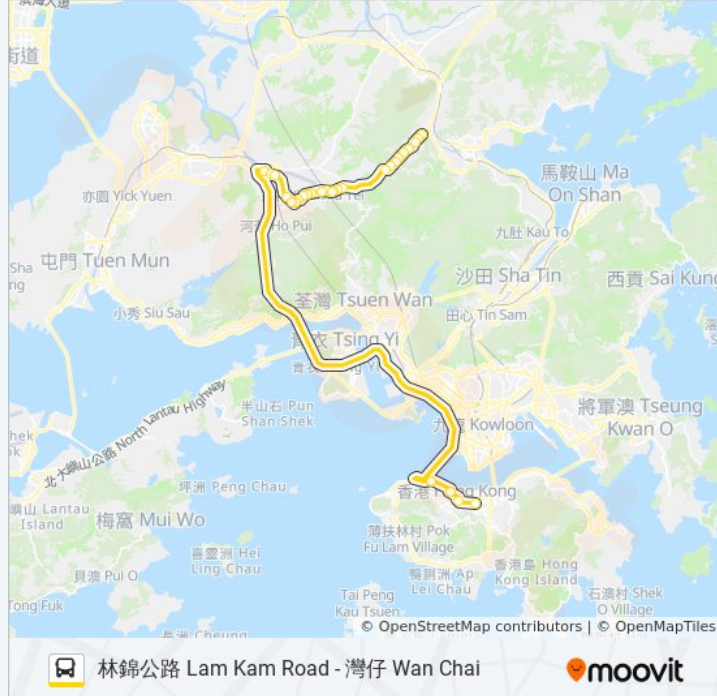

錦田波地路 Po Tei Road Kam Tin

祠堂村 Tsz Tong Tsuen

錦上路休憩處 Kam Sheung Road Sitting-Out Area

中區警署/信德中心 Central Police Station / Shun Tak Centre

郵政總局 General Post Office

金鐘(添馬街) Admiralty (Tamar Street)

柯布連道 O'Brien Road