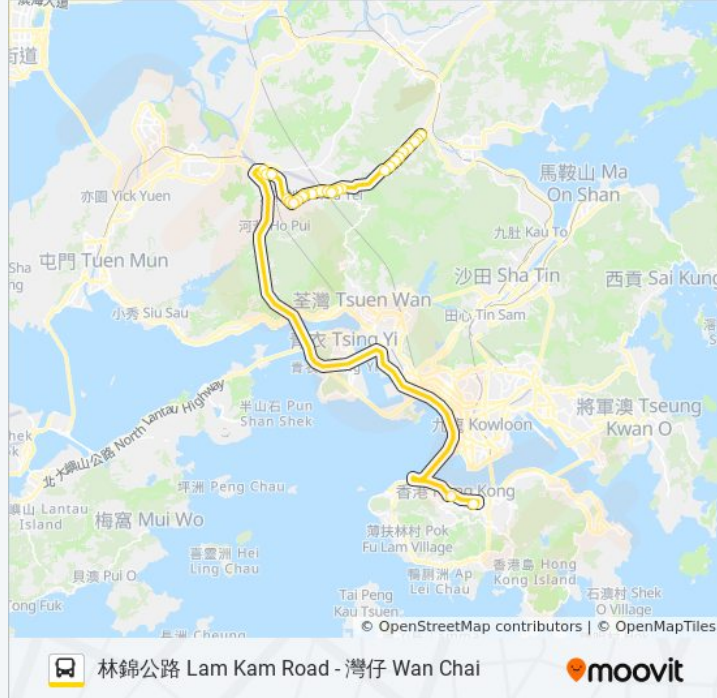

坪朗 Ping Long

新塘 San Tong

新村 San Tsuen

鍾屋村 Chung Uk Tsuen

放馬莆(林村許願樹) Fong MA Po (Lam Tsuen Wishing Tree)

坑下甫 Hang Ha Po

方向: 灣仔 Wan Chai

29 站

方向: 灣仔 Wan Chai

站點數量: 29

行車時間: 52 分

途經車站:

八鄉東邊路 Tung Pin Road Pat Heung

元崗村 Yuen Kong Tsuen

大窩村 Tai Wo Tsuen

田心村 Tin Sam Tsuen