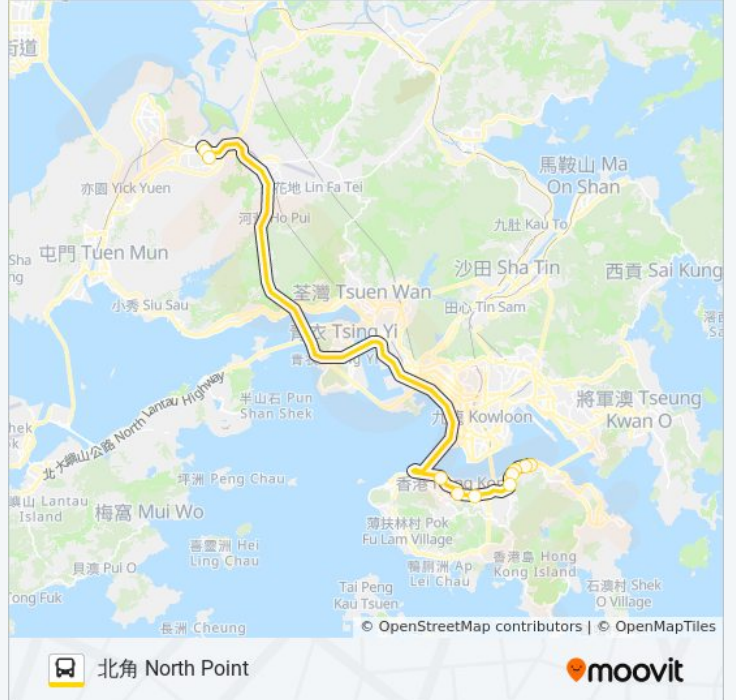

NR945

元朗(東堤街)總站 Yuen Long (Tung Tai Street) Bus Terminus

下載應用程式

巴士NR945((元朗(東堤街)總站 Yuen Long (Tung Tai Street) Bus Terminus))共有2條行車路線。工作日的服務時間為：
(1) 元朗(東堤街)總站 Yuen Long (Tung Tai Street) Bus Terminus: 17:45 - 19:45(2) 北角 North Point: 06:50 - 08:30
使用Moovit找到巴士NR945離你最近的站點，以及巴士NR945下班車的到站時間。

巴士NR945的資訊**方向:** 元朗(東堤街)總站 Yuen Long (Tung Tai Street) Bus Terminus**站點數量:** 7**行車時間:** 31 分**途經車站:**

方向: 北角 North Point

10 站

[查看服務時間表](#)

元朗(鳳翔路) Yuen Long (Fung Cheung Road)

東堤街 Tung Tai Street

海港政府大樓 Harbour Building

往北角 North Point 方向的時間表

星期日	無服務
星期一	06:50 - 08:30
星期二	06:50 - 08:30
星期三	06:50 - 08:30
星期四	06:50 - 08:30
星期五	06:50 - 08:30
星期六	無服務

巴士NR945的資訊

方向: 北角 North Point

站點數量: 10

行車時間: 36 分

途經車站:

你可以在moovitapp.com下載巴士NR945的PDF服務時間表和線路圖。使用 [Moovit 應用程式](#) 查詢香港的巴士到站時間、列車時刻表以及公共交通出行指南。