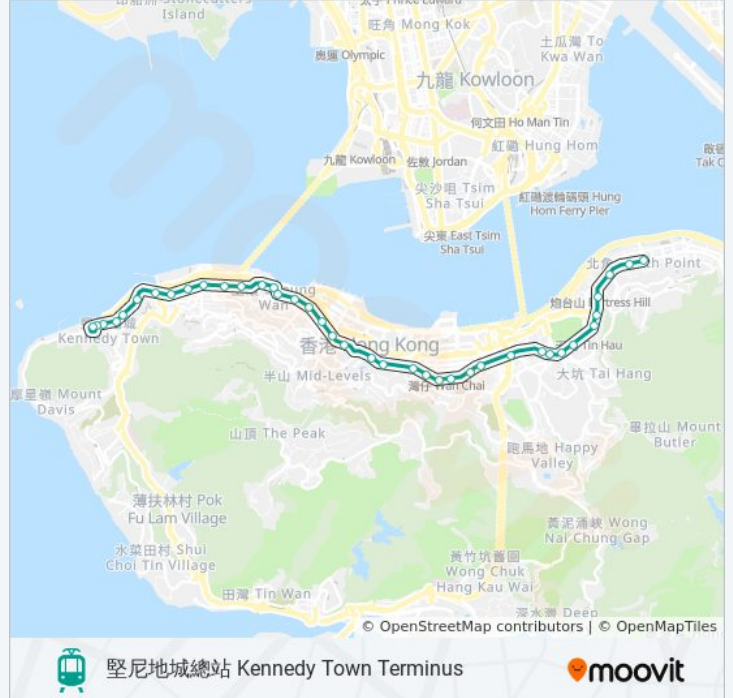

杜老誌道 Tonnochy Road

巴路士街 Burrows Street

柯布連道 O'Brien Road

汕頭街 Swatow Street

機利臣街 Gresson Street

軍器廠街 Arsenal Street

金鐘港鐵站 Admiralty Mtr Station

紅棉道 Cotton Tree Drive

銀行街 Bank Street

畢打街 Pedder Street

砵甸乍街 Pottinger Street

機利文街 Gilman Street

文華里 Man Wah Lane

上環街市(西港城)總站 Western Market Terminus

港澳碼頭 Macau Ferry Terminal

干諾道西 Connaught Road West

修打蘭街 Sutherland Street

東邊街 Eastern Street

西邊街 Western Street

水街 Water Street

屈地街 Whitty Street

山道 Hill Road

皇后大道西 Queen's Road West

堅尼地城海傍 Kenneddy Town Praya

山市街 Sands Street

士美非路 Smithfield

爹核士路 Davis Street

堅尼地城總站 Kennedy Town Terminus

方向: 屈地街電車廠 Whitty Street Depot

34 站

[查看服務時間表](#)

北角總站 North Point Terminus

輕鐵石塘咀 - 北角的服務時間表

往屈地街電車廠 Whitty Street Depot 方向的時間表

星期日 00:00 - 23:40

星期一 00:00 - 23:40