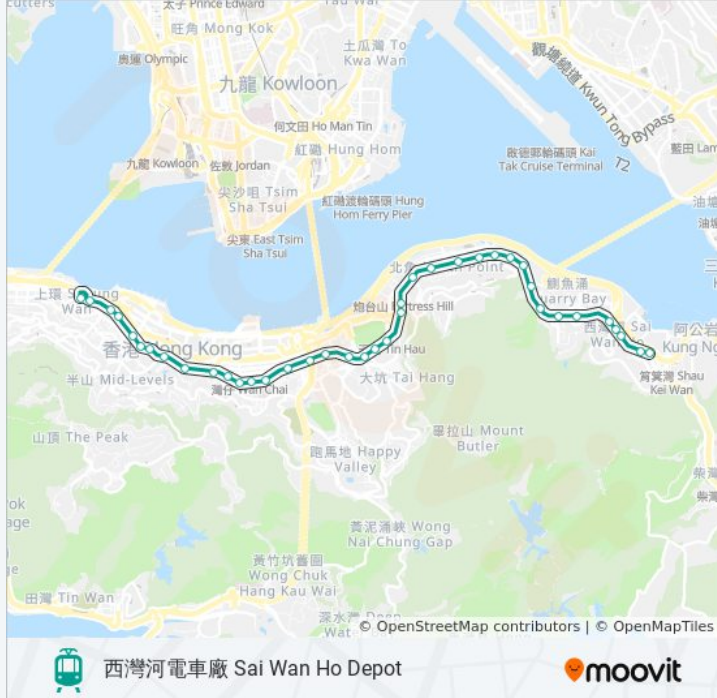

柯布連道 O'Brien Road

菲林明道 Fleming Road

杜老誌道 Tonnochy Road

堅拿道西 Canal Road West

波斯富街 Percival Street

百德新街 Paterson Street

信德街 Shelter Street

維多利亞公園 Victoria Park

興發街 Hing Fat Street

永興街 Wing Hing Street

木星街 Jupiter Street

炮台山 Fortress Hill

北角道 North Point Road

書局街 Shu Kuk Street

電照街 Tin Chiu Street

健康西街 Healthy Street West

健康東街 Healthy Street East

渣華道 Java Road

芬尼街 Finnie Street

柏架山道 Mount Parker Road

船塢里 Shipyard Lane

康山 Kornhill

太古城道 Tai Koo Shing Road

太康街 Tai Hong Street

太安街 Tai Hong Street

海富街 Hoi Foo Street

西灣河電車廠 Sai Wan Ho Depot

你可以在moovitapp.com下載輕鐵上環(西港城) - 西灣河電車廠的PDF服務時間表和線路圖。使用[Moovit 應用程式](#)查詢香港的巴士到站時間、列車時刻表以及公共交通出行指南。

[關於Moovit](#) • [MaaS解決方案](#) • [城市列表](#) • [Moovit社群](#)

© 2024 Moovit - 保留所有權利

查看實時到站時間