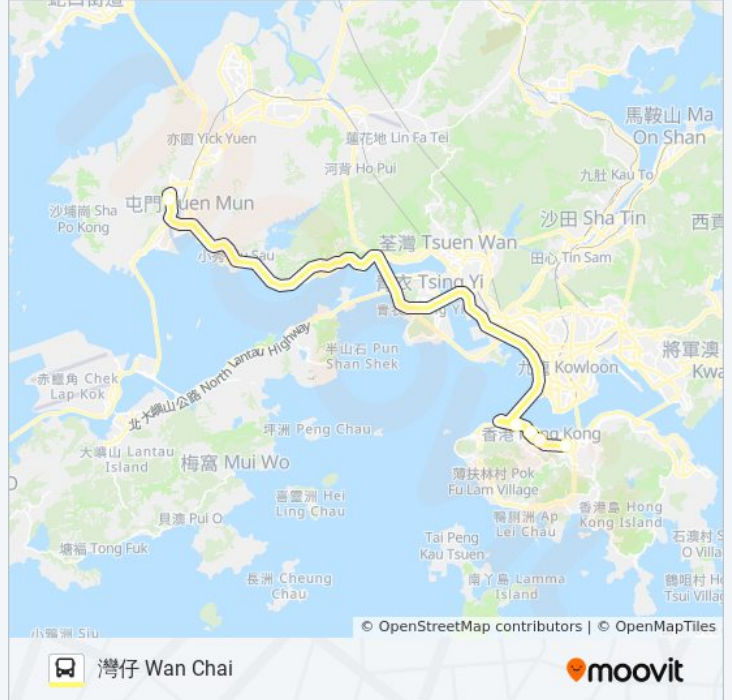

你可以在moovitapp.com下載巴士NR710的PDF服務時間表和線路圖。使用 [Moovit 應用程式](#) 查詢香港的巴士到站時間、列車時刻表以及公共交通出行指南。

[關於Moovit](#) · [MaaS解決方案](#) · [城市列表](#) · [Moovit社群](#)

© 2024 Moovit - 保留所有權利

查看實時到站時間