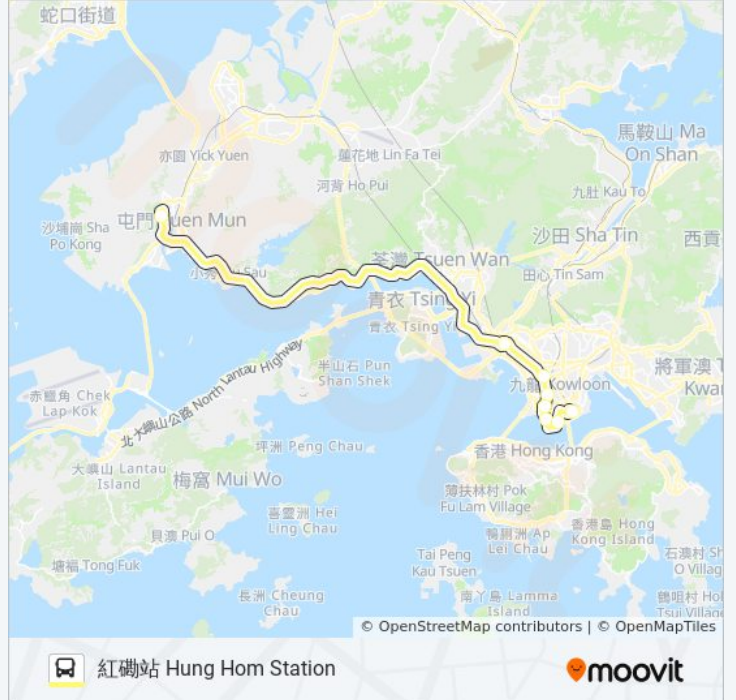

你可以在moovitapp.com下載巴士NR700的PDF服務時間表和線路圖。使用 [Moovit 應用程式](#) 查詢香港的巴士到站時間、列車時刻表以及公共交通出行指南。

[關於Moovit](#) · [MaaS解決方案](#) · [城市列表](#) · [Moovit社群](#)

© 2024 Moovit - 保留所有權利

查看實時到站時間