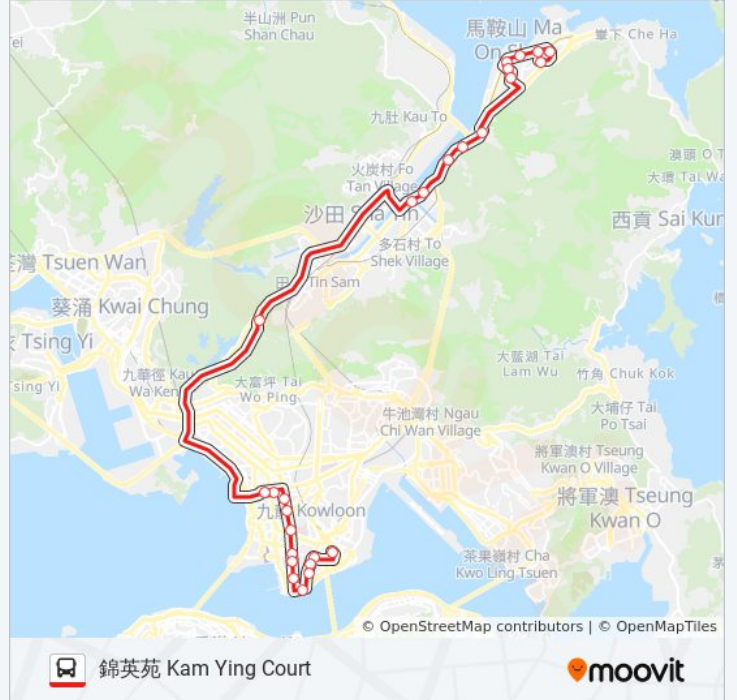

福安花園 Fok on Garden

海栢花園 Bayshore Towers

雅典居 Villa Athena

錦龍苑 Kam Lung Court

錦英苑巴士總站 Kam Ying Court B/T

你可以在moovitapp.com下載巴士287D的PDF服務時間表和線路圖。使用 [Moovit 應用程式](#) 查詢香港的巴士到站時間、列車時刻表以及公共交通出行指南。

[關於Moovit](#) · [MaaS解決方案](#) · [城市列表](#) · [Moovit社群](#)

© 2024 Moovit - 保留所有權利

查看實時到站時間