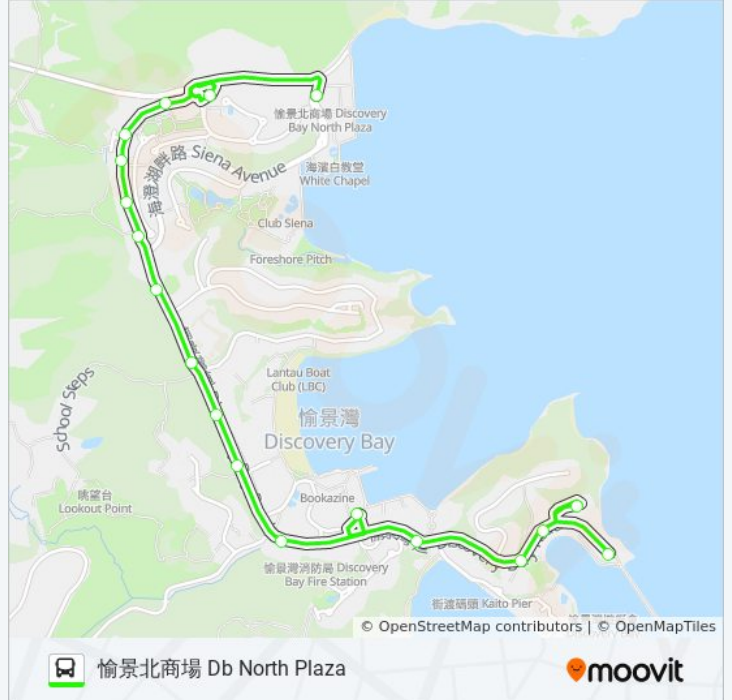

巴士4(愉景北商場 Db North Plaza)僅有一條行車路線。工作日的服務時間為：

(1) 愉景北商場 Db North Plaza: 00:00 - 23:45

使用Moovit找到巴士4離你最近的站點，以及巴士4下班車的到站時間。

### 方向: 愉景北商場 Db North Plaza

18 站

[查看服務時間表](#)

- 碧濤軒28號 28 Coastline Villa
- 蘅安徑(寶安閣) Capeland Drive (Blossom Court)
- 碧濤軒8號 8 Coastline Villa
- 愉景灣道近蘅暉徑 Db Road Near Capevale Drive
- 海堤居22號(對面) 22 La Costa (Opposite)
- 愉景廣場巴士總站 Discovery Bay Plaza B/T
- 康慧台(康寧閣) Hillgrove Village (Elegance Court)
- 海燕徑15號(對面) 15 Sea Bird Lane (Opposite)
- 海燕徑33號(對面) 33 Seabird Lane (Opposite)
- 愉景灣國際學校(對面) Discovery Bay International School (Opposite)
- 明翠台(對面) Parkridge Village (Opposite)
- 翠山閣 Greenfield Court
- 峻山閣 Greenland Court
- 蔚山閣 Greenmont Court
- 時峰 Neo Horizon
- 安澄閣(對面) Joyful Mansion (Opposite)
- 尚堤交通交匯處 Chianti Public Transport Interchange
- 愉景北商場 Db North Plaza

### 巴士4的服務時間表

往愉景北商場 Db North Plaza方向的時間表

星期日	00:00 - 23:45
星期一	00:00 - 23:45
星期二	00:00 - 23:45
星期三	00:00 - 23:45
星期四	00:00 - 23:45
星期五	00:00 - 23:45
星期六	00:00 - 23:45

### 巴士4的資訊

方向: 愉景北商場 Db North Plaza

站點數量: 18

行車時間: 19 分

途經車站:

你可以在moovitapp.com下載巴士4的PDF服務時間表和線路圖。使用[Moovit 應用程式](#)查詢香港的巴士到站時間、列車時刻表以及公共交通出行指南。

[關於Moovit](#) · [MaaS解決方案](#) · [城市列表](#) · [Moovit社群](#)

© 2024 Moovit - 保留所有權利