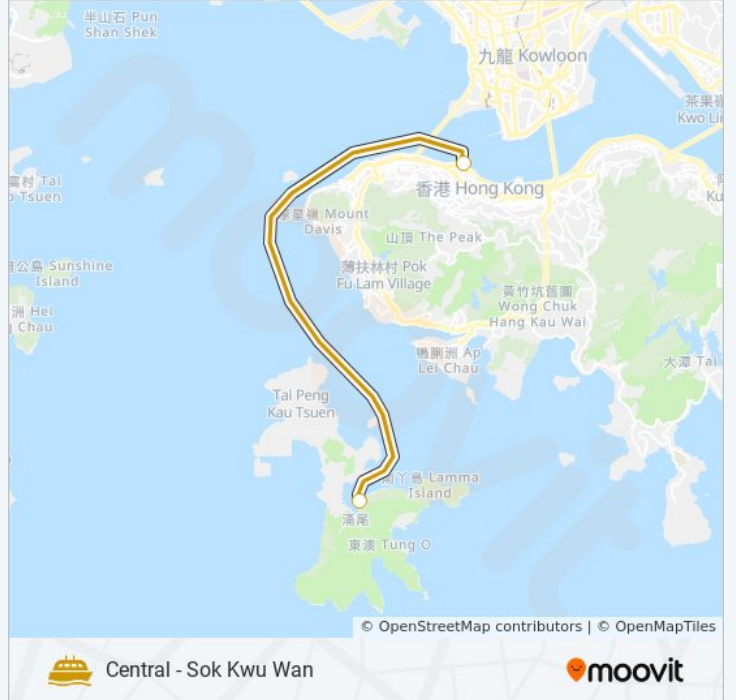

Central - Sok Kwu Wan

下載應用程式

渡輪中環 - 索罟灣((Central - Sok Kwu Wan))共有2條行車路線。工作日的服務時間為：

(1) 中環四號碼頭 Central Pier No. 4: 06:45 - 22:40(2) 索罟灣碼頭 Sok Kwu Wan Pier: 07:20 - 23:30

使用Moovit找到渡輪中環 - 索罟灣離你最近的站點，以及渡輪中環 - 索罟灣下班車的到站時間。

渡輪中環 - 索罟灣的資訊

方向: 中環四號碼頭 Central Pier No. 4

站點數量: 2

行車時間: 35 分

途經車站:

方向: 索罟灣碼頭 Sok Kwu Wan Pier

2 站

[查看服務時間表](#)

中環四號碼頭 Central Pier No. 4

索罟灣碼頭 Sok Kwu Wan Pier

渡輪中環 - 索罟灣的服務時間表

往索罟灣碼頭 Sok Kwu Wan Pier 方向的時間表

星期日	07:20 - 23:30
星期一	07:20 - 23:30
星期二	07:20 - 23:30
星期三	07:20 - 23:30
星期四	07:20 - 23:30
星期五	07:20 - 23:30
星期六	07:20 - 23:30

渡輪中環 - 索罟灣的資訊

方向: 索罟灣碼頭 Sok Kwu Wan Pier

站點數量: 2

行車時間: 35 分

途經車站:

你可以在moovitapp.com下載渡輪中環 - 索罟灣的PDF服務時間表和線路圖。使用[Moovit 應用程式](#)查詢香港的巴士到站時間、列車時刻表以及公共交通出行指南。

[關於Moovit](#) · [MaaS解決方案](#) · [城市列表](#) · [Moovit社群](#)