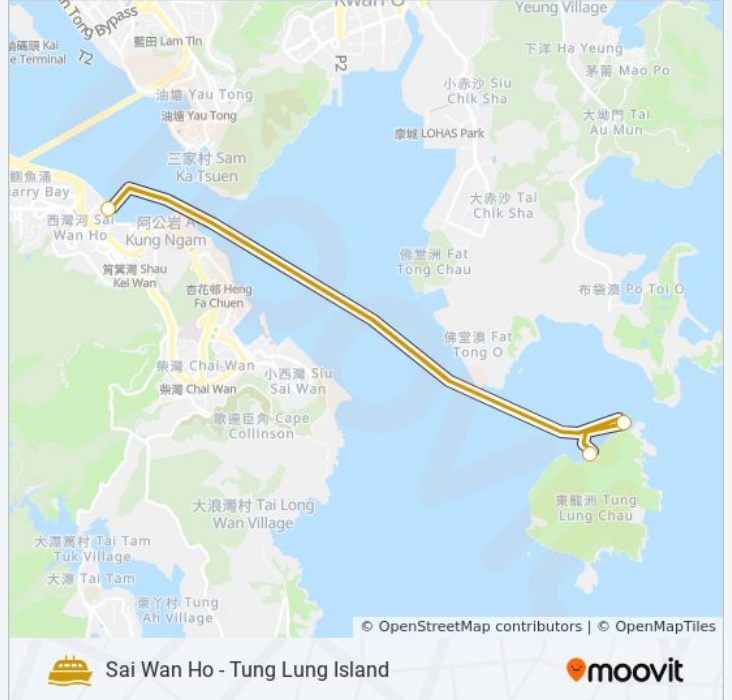

筲箕灣避風塘十號梯台 Shau Kei Wan Typhoon Shelter Landing No. 10

渡輪西灣河 - 東龍島的服務時間表

往筲箕灣避風塘十號梯台 Shau Kei Wan Typhoon Shelter Landing No. 10方向的時間表

星期日	09:45 - 17:30
星期一	無服務
星期二	無服務
星期三	無服務
星期四	無服務
星期五	09:45 - 17:30
星期六	09:45 - 17:30

渡輪西灣河 - 東龍島的資訊

方向: 筲箕灣避風塘十號梯台 Shau Kei Wan Typhoon Shelter Landing No. 10

站點數量: 3

行車時間: 40 分

途經車站:

你可以在moovitapp.com下載渡輪西灣河 - 東龍島的PDF服務時間表和線路圖。使用[Moovit 應用程式](#)查詢香港的巴士到站時間、列車時刻表以及公共交通出行指南。

[關於Moovit](#) · [MaaS解決方案](#) · [城市列表](#) · [Moovit社群](#)