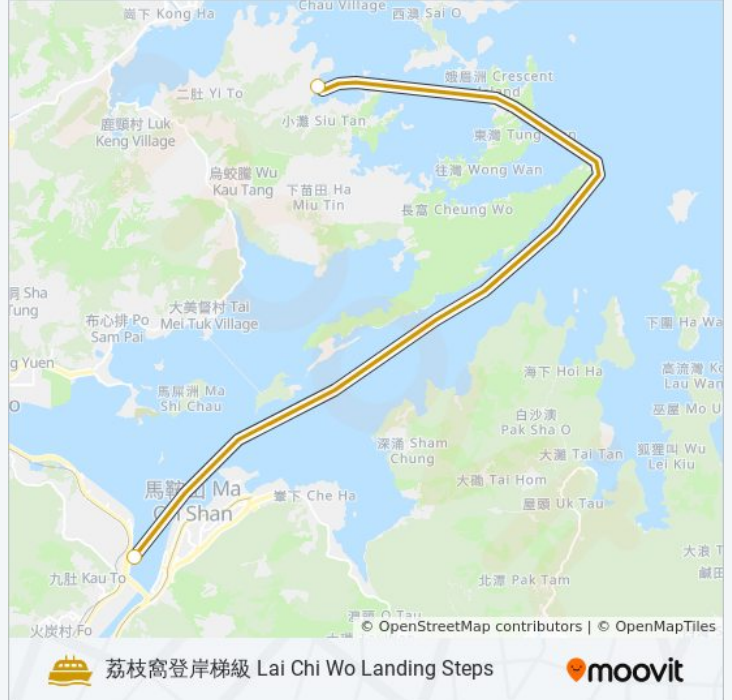

荔枝窩登岸梯級 Lai Chi Wo Landing Steps

下載應用程式

渡輪馬料水 - 荔枝窩((荔枝窩登岸梯級 Lai Chi Wo Landing Steps))共有2條行車路線。工作日的服務時間為：
(1) 荔枝窩登岸梯級 Lai Chi Wo Landing Steps: 09:00(2) 馬料水碼頭 MA Liu Shui Pier: 15:30
使用Moovit找到渡輪馬料水 - 荔枝窩離你最近的站點，以及渡輪馬料水 - 荔枝窩下班車的到站時間。

方向: 荔枝窩登岸梯級 Lai Chi Wo Landing Steps

2 站

[查看服務時間表](#)

馬料水三號梯台 MA Liu Shui Landing No. 3

荔枝窩登岸梯級 Lai Chi Wo Landing Steps

渡輪馬料水 - 荔枝窩的服務時間表

往荔枝窩登岸梯級 Lai Chi Wo Landing Steps方向的
時間表

| | |
|-----|-------|
| 星期日 | 09:00 |
| 星期一 | 無服務 |
| 星期二 | 無服務 |
| 星期三 | 無服務 |
| 星期四 | 無服務 |
| 星期五 | 09:00 |
| 星期六 | 09:00 |

渡輪馬料水 - 荔枝窩的資訊

方向: 荔枝窩登岸梯級 Lai Chi Wo Landing Steps

站點數量: 2

行車時間: 25 分

途經車站:

方向: 馬料水碼頭 MA Liu Shui Pier

2 站

[查看服務時間表](#)