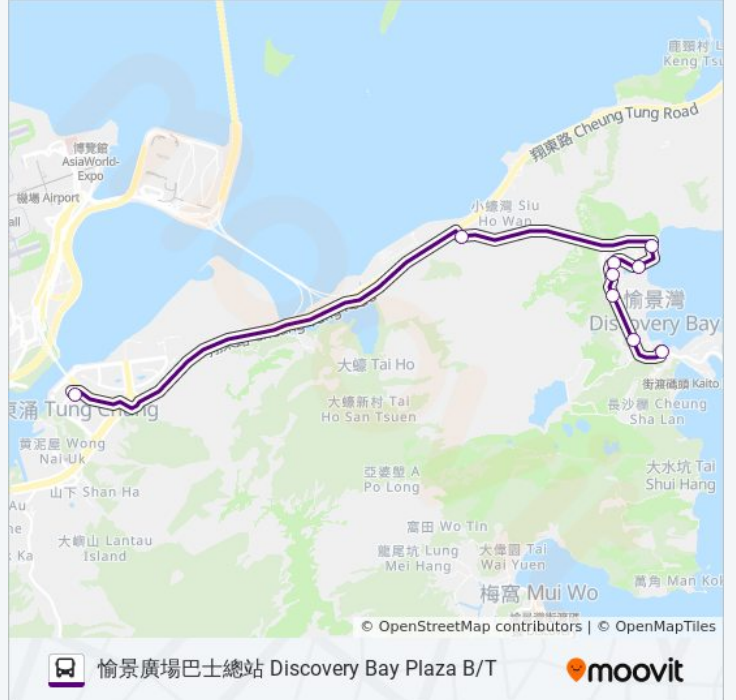

DB01P

愉景廣場巴士總站 Discovery Bay Plaza B/T

下載應用程式

巴士DB01P((愉景廣場巴士總站 Discovery Bay Plaza B/T))僅有一條行車路線。工作日的服務時間為：

(1) 愉景廣場巴士總站 Discovery Bay Plaza B/T: 07:35 - 07:43

使用Moovit找到巴士DB01P離你最近的站點，以及巴士DB01P下班車的到站時間。

方向: 愉景廣場巴士總站 Discovery Bay Plaza B/T

9 站

[查看服務時間表](#)

東涌站 Tung Chung Station

愉景灣隧道收費廣場 Discovery Bay Tunnel Toll Plaza

愉景北商場 Db North Plaza

海澄湖畔一段58座 Block 58 Siena One

海澄湖畔一段22座 Block 22 Siena One

海澄湖畔一段2座 Block 2 Siena One

明翠台 Parkridge Village

海燕徑15號 15 Seabird Lane

愉景廣場巴士總站 Discovery Bay Plaza B/T

巴士DB01P的服務時間表

往愉景廣場巴士總站 Discovery Bay Plaza B/T方向的
時間表

星期日	無服務
星期一	07:35 - 07:43
星期二	07:35 - 07:43
星期三	07:35 - 07:43
星期四	07:35 - 07:43
星期五	無服務
星期六	無服務

巴士DB01P的資訊

方向: 愉景廣場巴士總站 Discovery Bay Plaza B/T

站點數量: 9

行車時間: 30 分

途經車站:

你可以在moovitapp.com下載巴士DB01P的PDF服務時間表和線路圖。使用 [Moovit 應用程式](#) 查詢香港的巴士到站時間、列車時刻表以及公共交通出行指南。

[關於Moovit](#) · [MaaS解決方案](#) · [城市列表](#) · [Moovit社群](#)