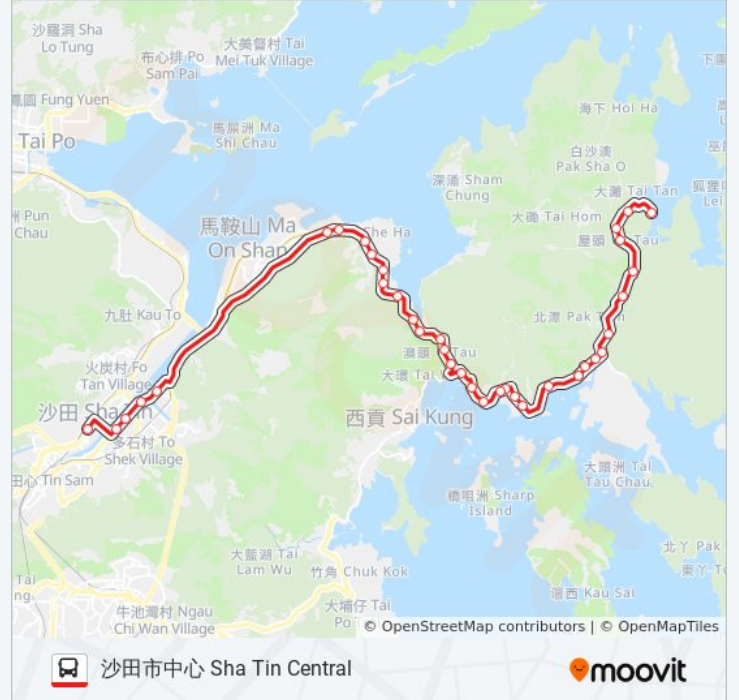

西澳 Sai O

樟木頭帝琴灣 Symphony Bay, Cheung Muk Tau

石門轉車站 – 新界鄉議局大樓 Shek Mun Bbi -
Heung Yee Kuk Building

沙田第一城 City One Shatin

富豪花園 Belair Garden

麗豪酒店 Regal Riverside Hotel

沙田市中心總站 Shatin Central Bus Terminus

方向: 黃石碼頭 Wong Shek Pier

往黃石碼頭 Wong Shek Pier方向的時間表

星期日	07:00 - 13:30
星期一	07:00 - 13:30
星期二	無服務
星期三	無服務
星期四	07:00 - 13:30
星期五	無服務
星期六	07:00 - 13:30

巴士289R的資訊

方向: 黃石碼頭 Wong Shek Pier

站點數量: 37

行車時間: 50 分

途經車站:

[巴士289R的線路圖](#)