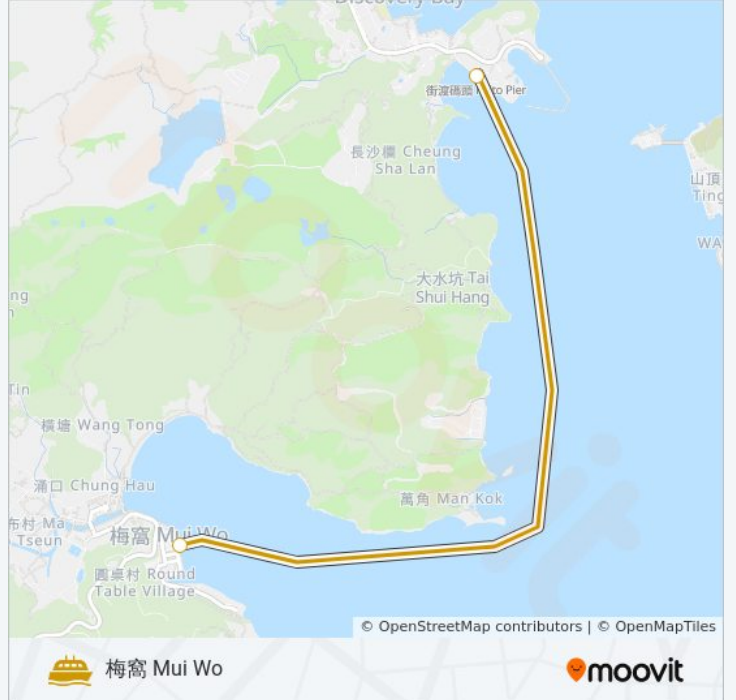

你可以在moovitapp.com下載渡輪愉景灣 - 梅窩的PDF服務時間表和線路圖。使用[Moovit 應用程式](#)查詢香港的巴士到站時間、列車時刻表以及公共交通出行指南。

[關於Moovit](#) · [MaaS解決方案](#) · [城市列表](#) · [Moovit社群](#)

© 2024 Moovit - 保留所有權利

查看實時到站時間