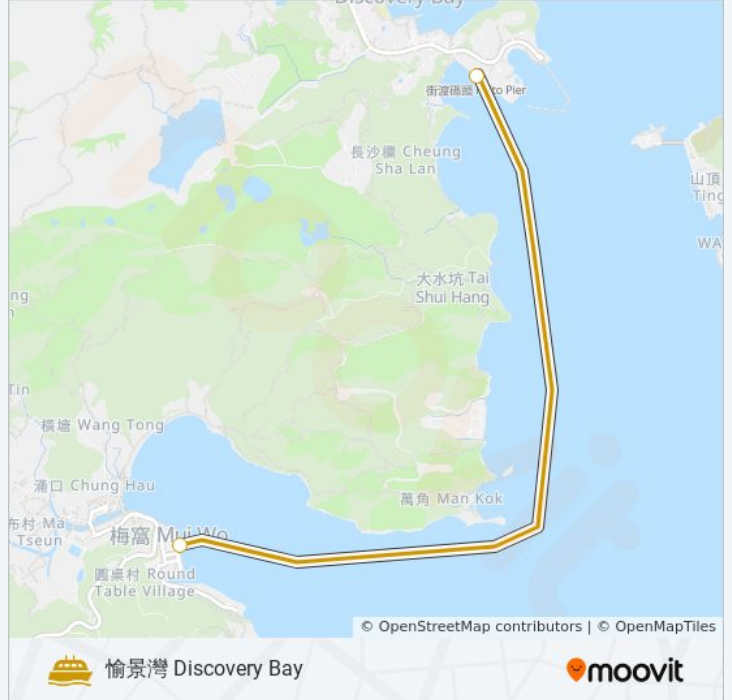

愉景灣 Discovery Bay

下載應用程式

渡輪愉景灣 - 梅窩((愉景灣 Discovery Bay))共有2條行車路線。工作日的服務時間為：

(1) 愉景灣 Discovery Bay: 09:15 - 18:45(2) 梅窩 Mui Wo: 08:45 - 18:15

使用Moovit找到渡輪愉景灣 - 梅窩離你最近的站點，以及渡輪愉景灣 - 梅窩下班車的到站時間。

方向: 愉景灣 Discovery Bay

渡輪愉景灣 - 梅窩的資訊

方向: 愉景灣 Discovery Bay

站點數量: 2

行車時間: 7 分

途經車站:

方向: 梅窩 Mui Wo

2 站

[查看服務時間表](#)