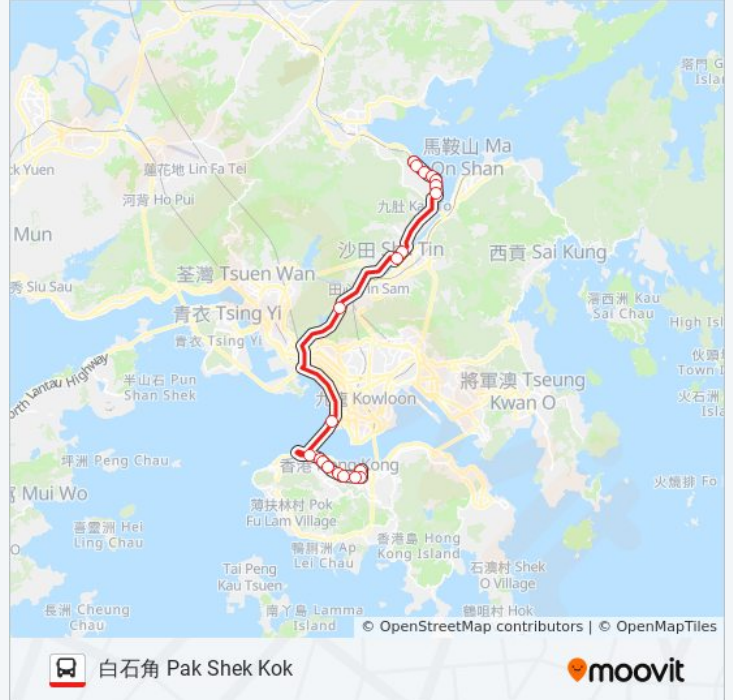

科學園(第一期) Science Park (Phase 1)

科研路 Fo Yin Road

雲滙 St. Martin

白石角 Pak Shek Kok

你可以在moovitapp.com下載巴士900的PDF服務時間表和線路圖。使用 [Moovit 應用程式](#) 查詢香港的巴士到站時間、列車時刻表以及公共交通出行指南。

[關於Moovit](#) • [MaaS解決方案](#) • [城市列表](#) • [Moovit社群](#)

© 2024 Moovit - 保留所有權利

查看實時到站時間