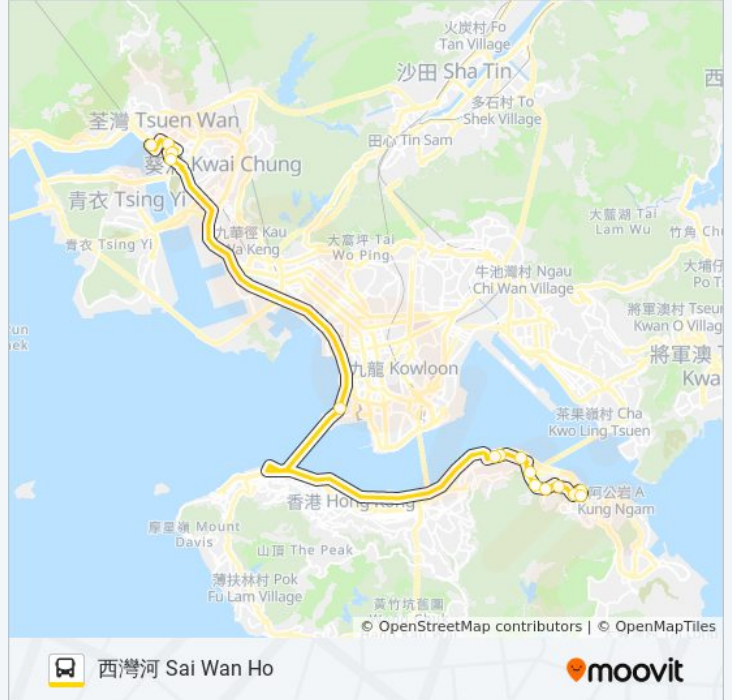

你可以在moovitapp.com下載巴士933的PDF服務時間表和線路圖。使用 [Moovit 應用程式](#) 查詢香港的巴士到站時間、列車時刻表以及公共交通出行指南。

[關於Moovit](#) · [MaaS解決方案](#) · [城市列表](#) · [Moovit社群](#)

© 2024 Moovit - 保留所有權利

查看實時到站時間