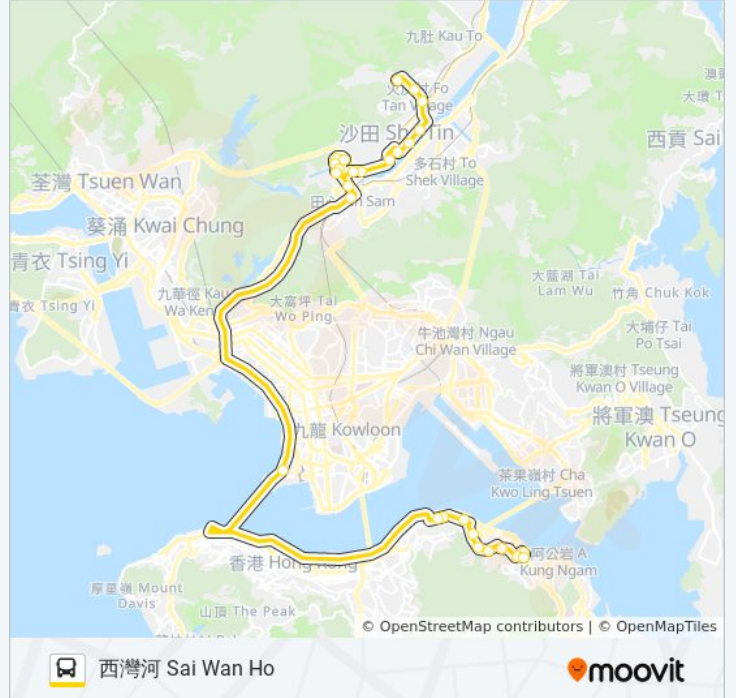

## 巴士989的資訊

方向: 西灣河 Sai Wan Ho

站點數量: 27

行車時間: 82 分

途經車站:

電照街 Tin Chiu Street

北角消防局 North Point Fire Station

北角官立小學 North Point Government Primary School

新威園 Sunway Gardens

船塢里 Shipyard Lane

太古城中心 Cityplaza

太康樓 Tai Hong House

鯉景灣 Lei King Wan

港島民生書院 Mun Sang College Hk Island

你可以在moovitapp.com下載巴士989的PDF服務時間表和線路圖。使用 [Moovit 應用程式](#) 查詢香港的巴士到站時間、列車時刻表以及公共交通出行指南。