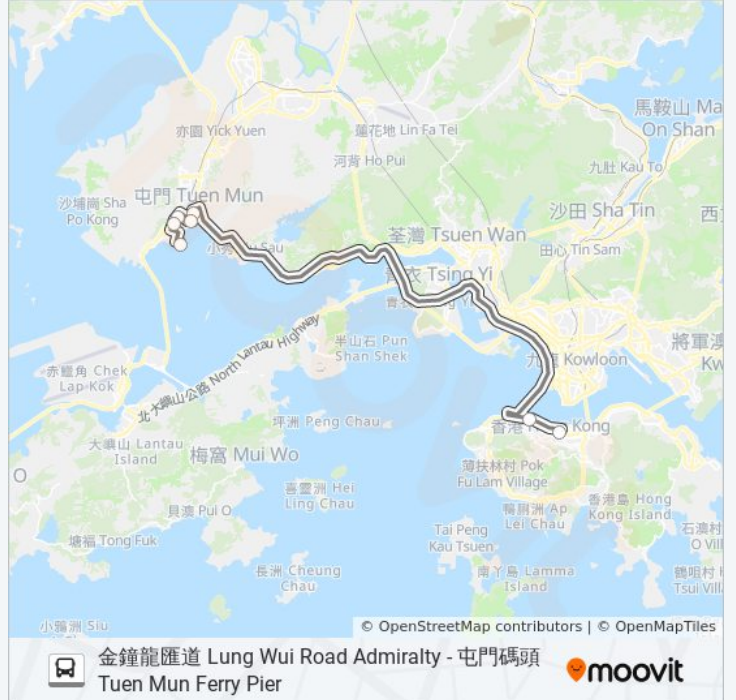

新屯門中心 Sun Tuen Mun Centre

屯門碼頭總站 Tuen Mun Pier Head B/T

巴士NR739的服務時間表

往屯門碼頭 Tuen Mun Ferry Pier方向的時間表

星期日	無服務
星期一	18:20 - 19:00
星期二	18:20 - 19:00
星期三	18:20 - 19:00
星期四	18:20 - 19:00
星期五	無服務
星期六	無服務

巴士NR739的資訊

方向: 屯門碼頭 Tuen Mun Ferry Pier

站點數量: 7

行車時間: 61 分

途經車站:

你可以在moovitapp.com下載巴士NR739的PDF服務時間表和線路圖。使用 [Moovit 應用程式](#) 查詢香港的巴士到站時間、列車時刻表以及公共交通出行指南。

[關於Moovit](#) · [MaaS解決方案](#) · [城市列表](#) · [Moovit社群](#)

© 2024 Moovit - 保留所有權利