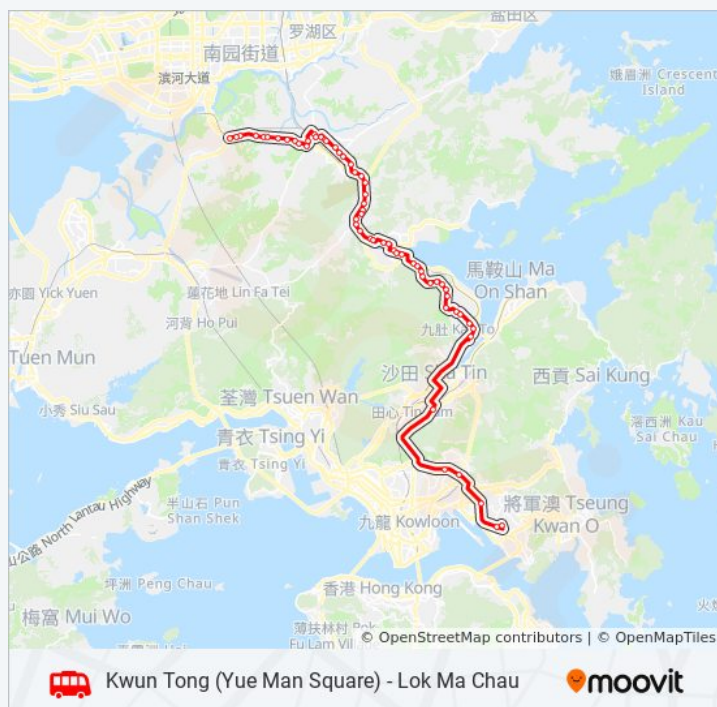

01:10 - 04:25

巴士觀塘(裕民坊) — 落馬洲的資訊

方向: 觀塘(裕民坊) Kwun Tong (Yue Man Square)

站點數量: 59

行車時間: 113 分

途經車站:

大埔運頭角里 Wan Tau Kok Lane Tai Po

廣福邨 Kwong Fuk Estate