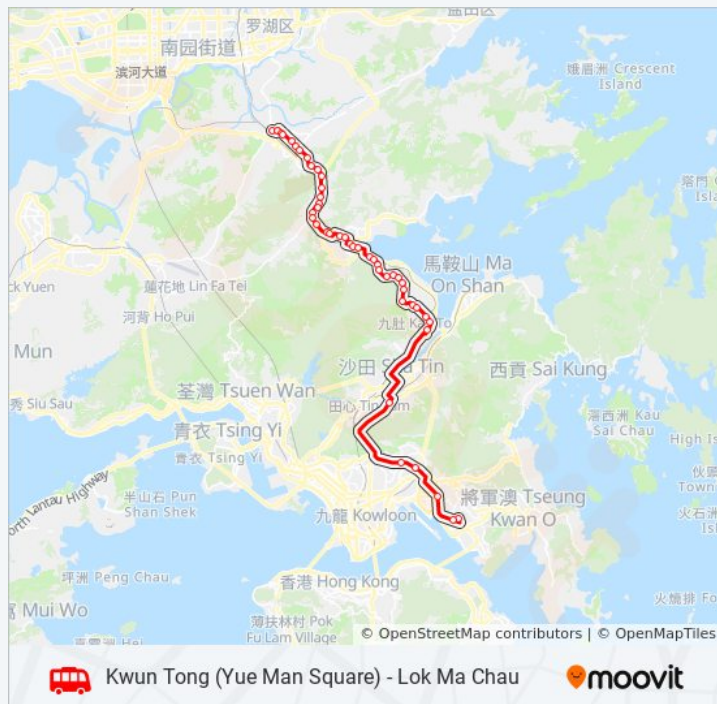

中文大學 Chinese University

崇基學院 Chung Chi College

巴士觀塘(裕民坊) — 落馬洲的資訊

方向: 觀塘(裕民坊) 上水開 Kwun Tong (Yue Man Square) From Sheung Shui

站點數量: 46

行車時間: 138 分

途經車站:

麗坪路 Lai Ping Road