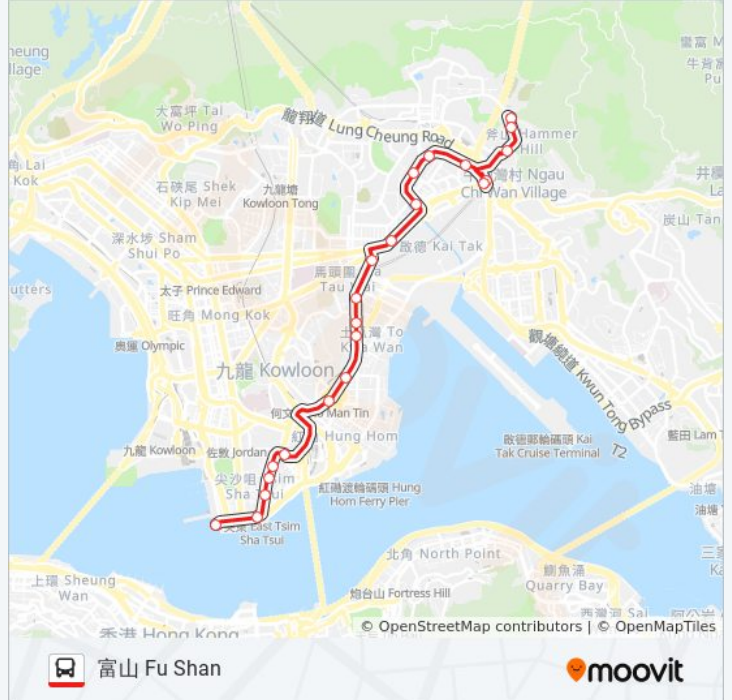

富山邨總站 Fu Shan Estate B/T

方向: 尖沙咀碼頭 Star Ferry

19 站

[查看服務時間表](#)

富山邨總站 Fu Shan Estate B/T

富山邨 Fu Shan Estate

斧山道運動場 Hammer Hill Road Sports Ground

彩虹總站 Choi Hung Bus Terminus

四美街 Sze Mei Street

黃大仙警署 Wong Tai Sin Police Station

新蒲崗衍慶街 Yin Hing Street San Po Kong

宋皇臺公園 Sung Wong Toi Park

木廠街 Mok Cheong Street

馬坑涌道 MA Hang Chung Road

土瓜灣街市 To Kwa Wan Market

浙江街遊樂場 Chi Kiang Street Playground

新柳街 San Lau Street

紅磡平治街 Ping Chi Street Hung Hom

香港理工大學 H.K. Polytechnic University

香港科學館 Hong Kong Science Museum

尖沙咀麼地道 Mody Road Tsim Sha Tsui

尖東站 East Tsim Sha Tsui Station

巴士5的服務時間表

往尖沙咀碼頭 Star Ferry方向的時間表

星期日	00:00 - 23:40
星期一	00:00 - 23:40
星期二	00:00 - 23:40
星期三	00:00 - 23:40
星期四	00:00 - 23:40
星期五	00:00 - 23:40
星期六	00:00 - 23:40

巴士5的資訊

方向: 尖沙咀碼頭 Star Ferry

站點數量: 19

行車時間: 39 分

途經車站: