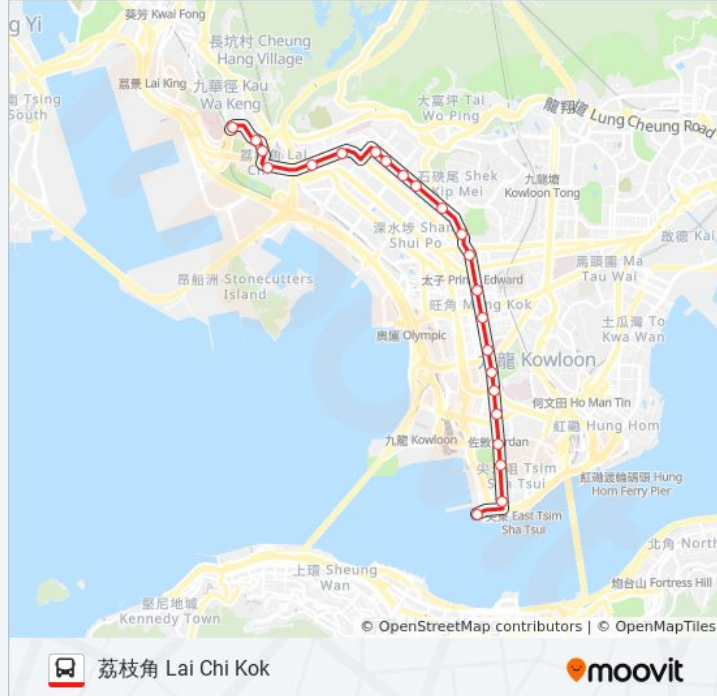

長荔街 Cheung Lai Street

美孚站 Mei Foo Station

蘭秀道 Nassau Street

荔灣道 Lai Wan Road

荔枝角總站 Lai Chi Kok Bus Terminus

你可以在moovitapp.com下載巴士6的PDF服務時間表和線路圖。使用[Moovit 應用程式](#)查詢香港的巴士到站時間、列車時刻表以及公共交通出行指南。

[關於Moovit](#) · [MaaS解決方案](#) · [城市列表](#) · [Moovit社群](#)

© 2023 Moovit - 版權所有

查看實時到站時間