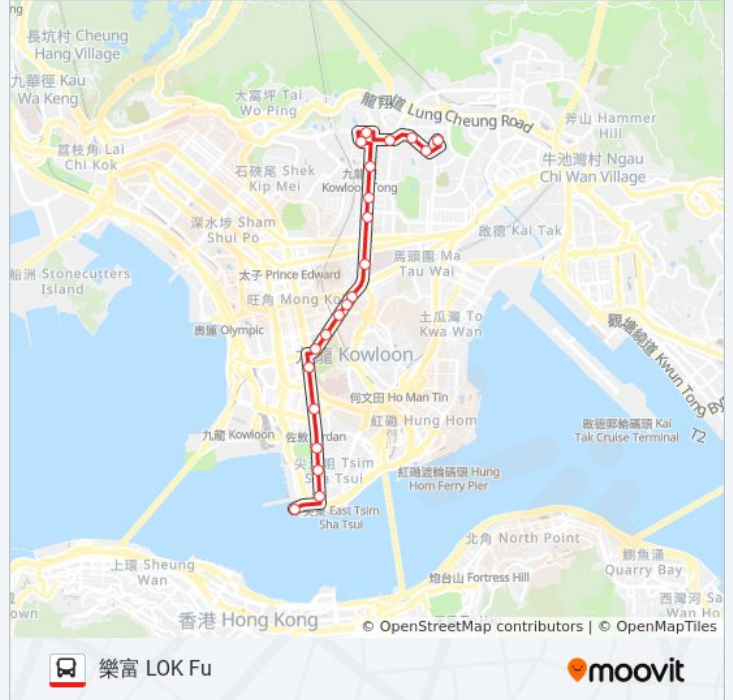

富強苑 Fu Keung Court

樂富廣場 LOK Fu Place

樂富總站 LOK Fu B/T

你可以在moovitapp.com下載巴士7的PDF服務時間表和線路圖。使用[Moovit 應用程式](#)查詢香港的巴士到站時間、列車時刻表以及公共交通出行指南。

[關於Moovit](#) · [MaaS解決方案](#) · [城市列表](#) · [Moovit社群](#)

© 2023 Moovit - 版權所有

查看實時到站時間