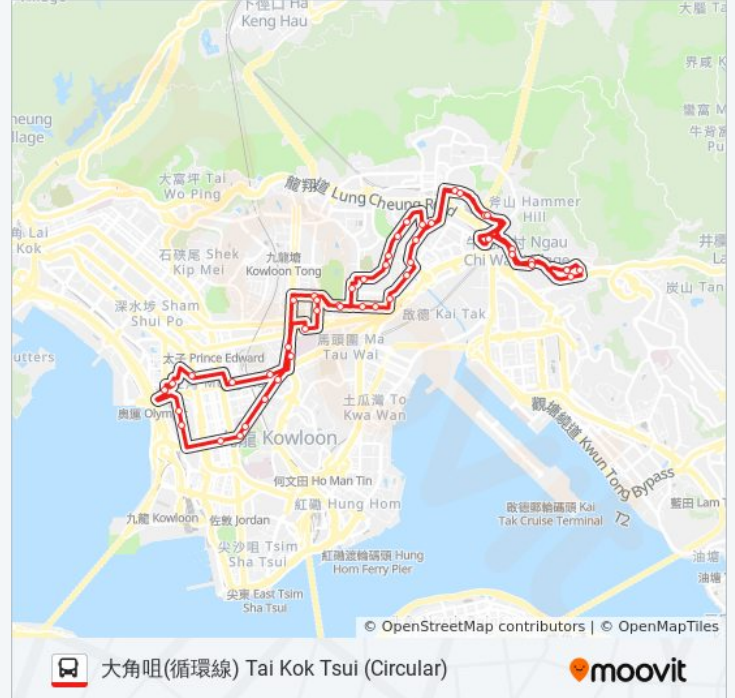

鳳德商場 Fung Tak Shopping Centre

志蓮淨苑 Chi Lin Nunnery

牛池灣村 Ngau Chi Wan Village

牛池灣街市 Ngau Chi Wan Market

白虹樓 Pak Hung House

觀日樓 Koon Yat House

彩雲總站 Choi Wan Bus Terminus

你可以在moovitapp.com下載巴士10的PDF服務時間表和線路圖。使用 [Moovit 應用程式](#) 查詢香港的巴士到站時間、列車時刻表以及公共交通出行指南。