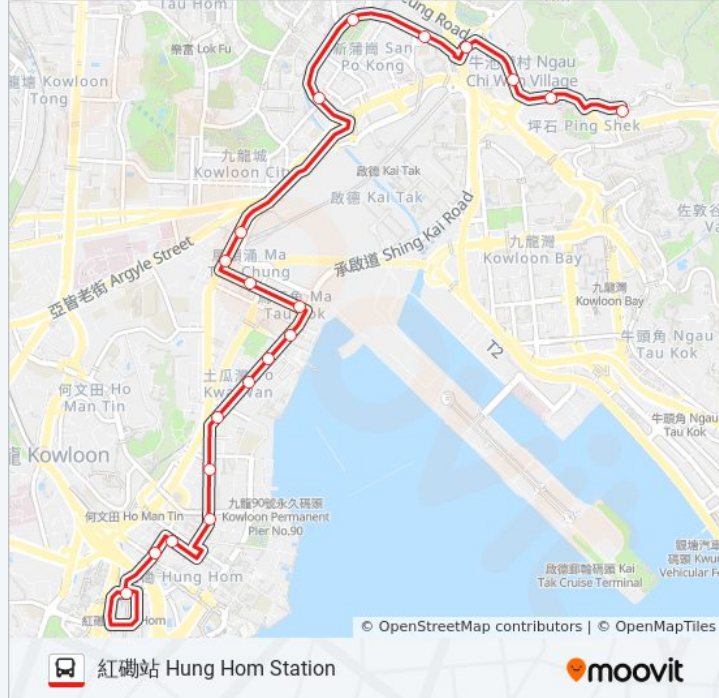

## 巴士21的資訊

方向: 紅磡站 Hung Hom Station

站點數量: 20

行車時間: 38 分

途經車站:

機利士南路 Gillies Avenue South

紅磡站總站 Hung Hom Station Bus Terminus

你可以在moovitapp.com下載巴士21的PDF服務時間表和線路圖。使用 [Moovit 應用程式](#) 查詢香港的巴士到站時間、列車時刻表以及公共交通出行指南。