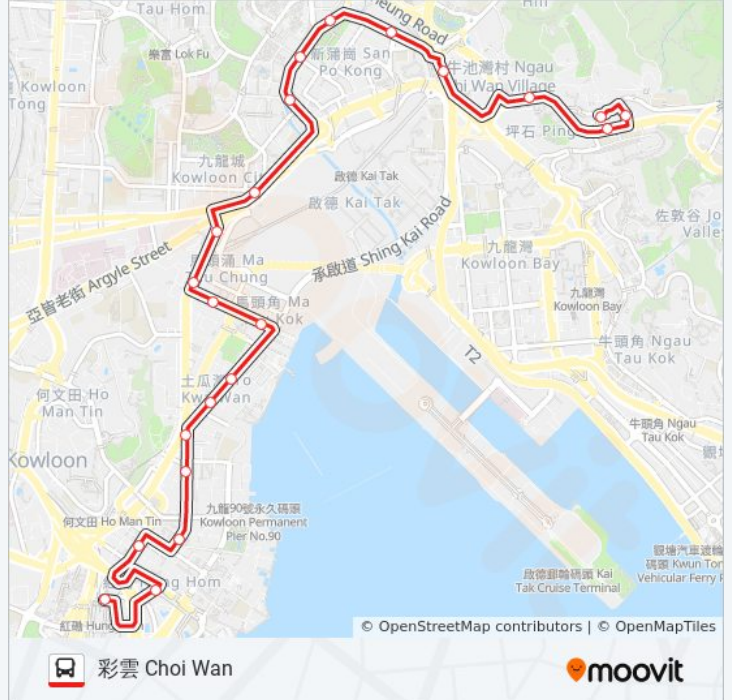

## 方向: 彩雲 Choi Wan

22 站

[查看服務時間表](#)

紅磡站總站 Hung Hom Station Bus Terminus  
紅荔道 Hung Lai Road  
機利士南路 Gillies Avenue South  
紅磡家維邨 Ka Wai Chuen Hung Hom  
北拱街 Pak Kung Street  
石塘街 Shek Tong Street  
浙江街 Chi Kiang Street  
上鄉道 Sheung Heung Road  
中華煤氣公司 China Gas Company  
欣榮花園 Jubilant Place  
馬頭角道 MA Tau Kok Road  
亞皆老街球場 Argyle Street Playground  
富豪東方酒店 Regal Oriental Hotel  
王仲銘中學 Wong Chung Ming Secondary School  
啟德花園 Kai Tak Garden  
黃大仙警署 Wong Tai Sin Police Station  
大有街 Tai Yau Street  
碧海樓 Pik Hoi House  
牛池灣街市 Ngau Chi Wan Market  
白虹樓 Pak Hung House  
觀日樓 Koon Yat House  
彩雲總站 Choi Wan Bus Terminus

## 巴士21的服務時間表

往彩雲 Choi Wan方向的時間表

星期日	00:15 - 23:50
星期一	00:15 - 23:45
星期二	00:15 - 23:45
星期三	00:15 - 23:45
星期四	00:15 - 23:45
星期五	00:15 - 23:45
星期六	00:15 - 23:50

## 巴士21的資訊

方向: 彩雲 Choi Wan

站點數量: 22

行車時間: 40 分

途經車站: