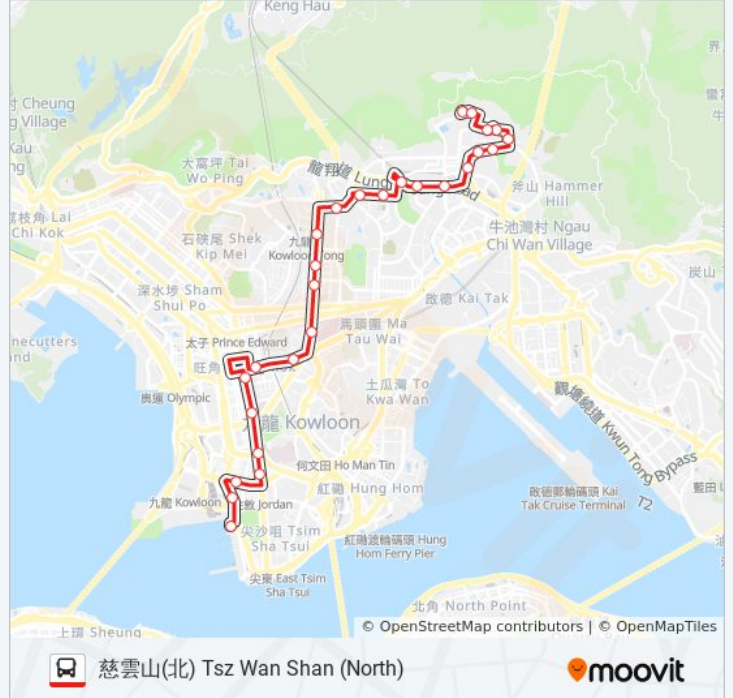

站點數量: 28

行車時間: 48 分

途經車站:

油麻地碧街 Pitt Street Yau MA Tei

加士居道 Gascoigne Road

白加士街 Parkes Street

炮台街 Battery Street

匯翔道 Wui Cheung Road

星期日	00:00 - 23:40
星期一	00:00 - 23:40
星期二	00:00 - 23:40
星期三	00:00 - 23:40
星期四	00:00 - 23:40
星期五	00:00 - 23:40
星期六	00:00 - 23:40

巴士3C的資訊

方向: 慈雲山(北) Tsz Wan Shan (North)

站點數量: 27

行車時間: 47 分

途經車站:

沙田坳道 Shatin Pass Road

富祐大廈 Fu Yau Building

蒲慈里 Po Tsz Lane

蒲蘅里 Po Hang Lane

德愛中學 Tak Oi Secondary School

慈民邨 Tsz Man Estate

慈安苑 Tsz on Court

愛富閣 Oi Fu House

慈雲山(北)總站 Tsz Wan Shan (North) B/T