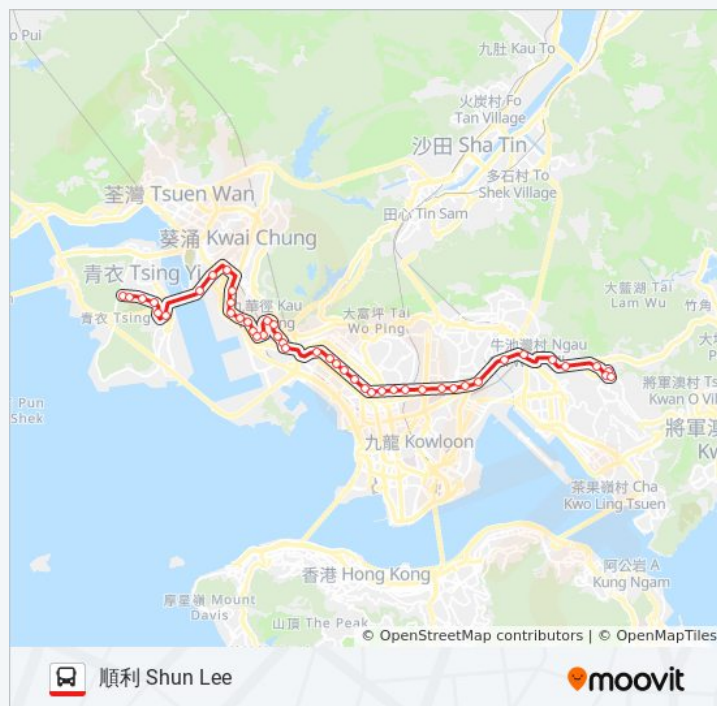

白楊街 Poplar Street

警察體育遊樂會 Police Sports And Recreation Club

花墟公園 Fa Hui Park

明愛太子宿舍 Caritas Dormitory Prince Edward

碧華花園 Beverly Villas

聖德肋撒醫院 St. Teresa's Hospital

侯王道 Hau Wong Road

富豪東方酒店 Regal Oriental Hotel

景泰街 King Tai Street

方向: 順利 Shun Lee

站點數量: 45

行車時間: 64 分

途經車站:

彩虹邨 Choi Hung Estate

牛池灣轉車站 - 彩雲聖若瑟小學 Ngau Chi Wan
Bbi - Choi Wan St. Joseph's School

白虹樓 Pak Hung House