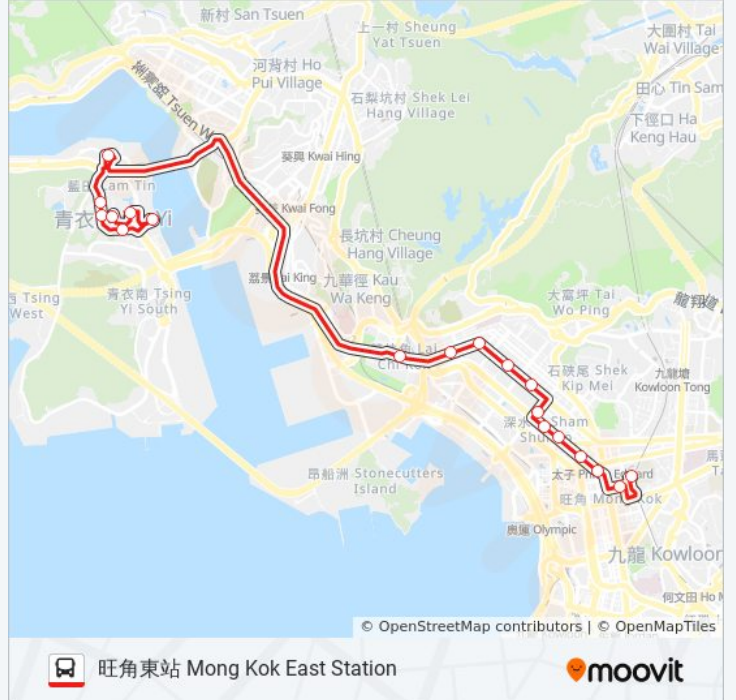

方向: 旺角東站 Mong Kok East Station

20 站

[查看服務時間表](#)

青衣邨巴士總站 Tsing Yi Estate B/T
青衣街市 Tsing Yi Market
青衣碼頭總站 Tsing Yi Ferry B/T
綠悠雅苑 Greenview Villa
青衣邨宜業樓 Yee Yip House Tsing Yi Estate
楓樹窩體育館 Fung Shue Wo Sports Centre
長安總站 Cheung on B/T
葵涌交匯處 Kwai Chung Interchange
美孚站 Mei Foo Station
荔枝角站 Lai Chi Kok Station
昌華街 Cheung Wah Street
元州邨 Un Chau Estate
九龍工業學校 Kowloon Technical School
基隆街 Ki Lung Street
北河街 Pei Ho Street
石硤尾街 Shek Kip Mei Street
白楊街 Poplar Street
鴉蘭街 Arran Street
旺角道 Mong Kok Road
旺角東站 Mong Kok East Station

巴士44的服務時間表

往旺角東站 Mong Kok East Station方向的時間表

星期日	05:30 - 23:40
星期一	05:30 - 23:40
星期二	05:30 - 23:40
星期三	05:30 - 23:40
星期四	05:30 - 23:40
星期五	05:30 - 23:40
星期六	05:30 - 23:40

巴士44的資訊

方向: 旺角東站 Mong Kok East Station

站點數量: 20

行車時間: 46 分

途經車站:

方向: 青衣邨 Tsing Yi Estate

21 站

[查看服務時間表](#)

- 旺角東站 Mong Kok East Station
- 聯運街 Luen Wan Street
- 旺角站 Mong Kok Station
- 快富街 Fife Street
- 基榮小學 Kei Wing Primary School
- 旺角塘尾道 Tong Mi Road Mong Kok
- 大南街 Tai Nan Street
- 石硤尾街休憩花園 Shek Kip Mei Street Rest Garden
- 北河街 Pei Ho Street
- 怡靖苑 Yee Ching Court
- 東京街 Tonkin Street
- 長沙灣徑 Cheung Sha Wan Path
- 美孚站 Mei Foo Station
- 葵涌交匯處 Kwai Chung Interchange
- 長安總站 Cheung on B/T
- 楓樹窩體育館 Fung Shue Wo Sports Centre
- 青衣邨宜業樓 Yee Yip House Tsing Yi Estate
- 綠悠雅苑 Greenview Villa

巴士44的服務時間表

往青衣邨 Tsing Yi Estate 方向的時間表

星期日	00:00 - 23:45
星期一	00:00 - 23:45
星期二	00:00 - 23:45
星期三	00:00 - 23:45
星期四	00:00 - 23:45
星期五	00:00 - 23:45
星期六	00:00 - 23:45

巴士44的資訊

方向: 青衣邨 Tsing Yi Estate

站點數量: 21