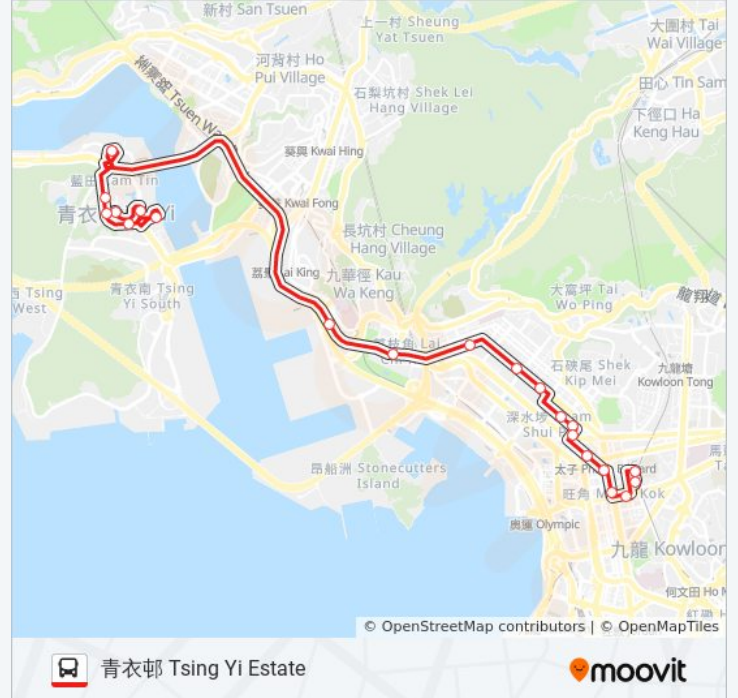

青衣碼頭 Tsing Yi Ferry

青衣街市 Tsing Yi Market

青衣邨巴士總站 Tsing Yi Estate B/T

你可以在moovitapp.com下載巴士44的PDF服務時間表和線路圖。使用 [Moovit 應用程式](#) 查詢香港的巴士到站時間、列車時刻表以及公共交通出行指南。

[關於Moovit](#) · [MaaS解決方案](#) · [城市列表](#) · [Moovit社群](#)

© 2023 Moovit - 版權所有

查看實時到站時間