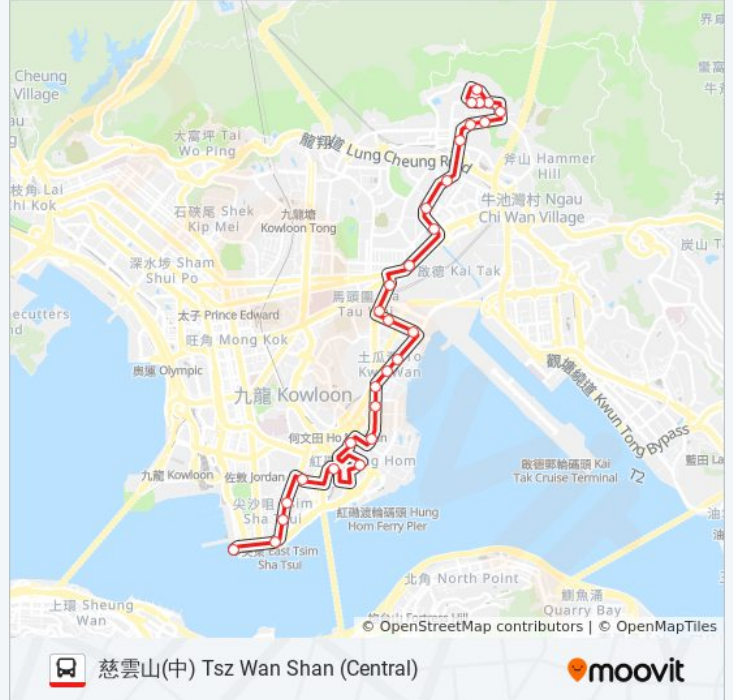

## 巴士5C的資訊

方向: 慈雲山(中) Tsz Wan Shan (Central)

站點數量: 29

行車時間: 52 分

途經車站:

天主教伍華中學 Ng Wah Catholic Secondary School

泰東樓 Tai Tung House

黃大仙警署 Wong Tai Sin Police Station

富祐大廈 Fu Yau Building

蒲慈里 Po Tsz Lane

蒲蘅里 Po Hang Lane

德愛中學 Tak Oi Secondary School

慈民邨 Tsz Man Estate

慈安苑 Tsz on Court

正暉樓 Ching Fai House

慈雲山(中)總站 Tsz Wan Shan (Central) B/T