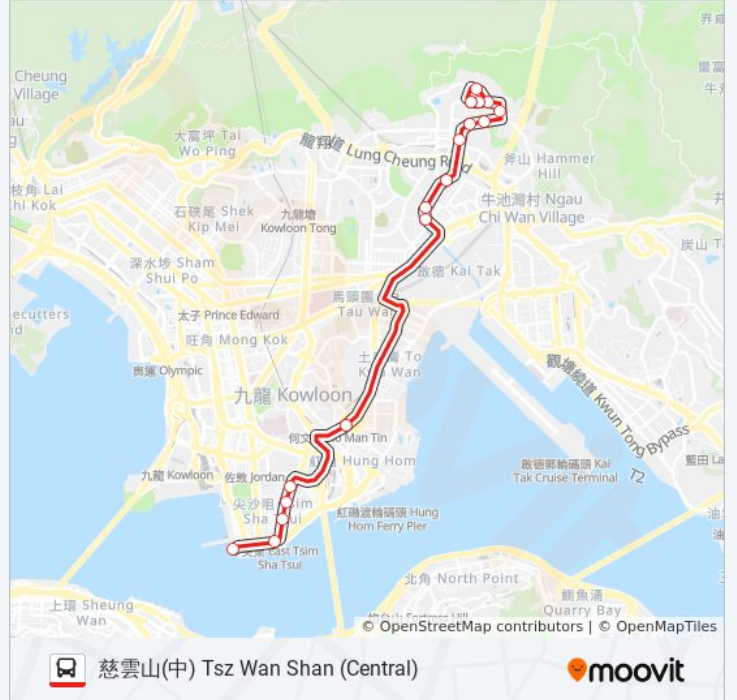

你可以在moovitapp.com下載巴士5X的PDF服務時間表和線路圖。使用 [Moovit 應用程式](#) 查詢香港的巴士到站時間、列車時刻表以及公共交通出行指南。

[關於Moovit](#) · [MaaS解決方案](#) · [城市列表](#) · [Moovit社群](#)

© 2023 Moovit - 版權所有

查看實時到站時間