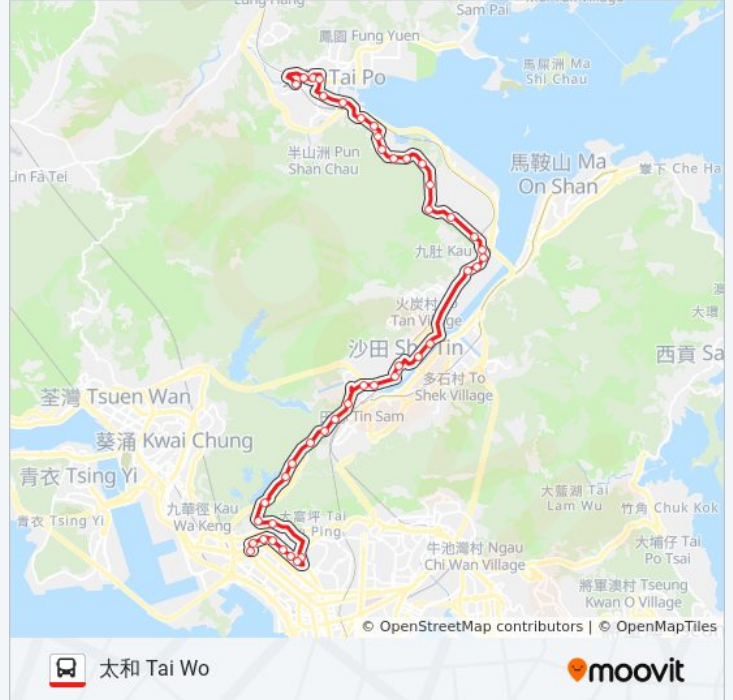

禾輦邨 Wo Che Estate

落路下 LOK Lo Ha

九肚山路 Kau To Shan Road

海恬閣 Seaview Villa

麗坪路 Lai Ping Road

崇基學院 Chung Chi College

赤泥坪 Chek Nai Ping

大埔尾 Tai Po Mei

樟樹灘 Cheung Shue Tan

鹿茵山莊 Deerhill Bay

大埔滘公園 Tai Po Kau Park

松仔園 Chung Tsai Yuen

荔枝坑 Lai Chi Hang

翡翠花園 Savanna Garden

松濤閣 Redland Garden

雍怡雅苑 Chateau Royale

廣福邨 Kwong Fuk Estate

大埔廣福道 Kwong Fuk Rd. Tai Po

大埔安祥路 on Cheung Rd. Tai Po

大埔安慈路 on Chee Rd. Tai Po

太和邨 Tai Wo Estate

太和總站 Tai Wo B/T

方向: 長沙灣 Cheung Sha Wan

41 站

[查看服務時間表](#)

太和總站 Tai Wo B/T

大埔政府合署 Tai Po Government Office Building

大埔平安里 Ping on Lane Tai Po

大埔文娛中心 Tai Po Civic Centre

大埔寶鄉街 Po Heung Street Tai Po

大埔運頭角里 Wan Tau Kok Lane Tai Po

廣福邨 Kwong Fuk Estate

巴士72的服務時間表

往長沙灣 Cheung Sha Wan方向的時間表

星期日	00:05 - 23:35
星期一	00:05 - 23:45
星期二	00:05 - 23:45
星期三	00:05 - 23:45
星期四	00:05 - 23:45
星期五	00:05 - 23:45
星期六	00:05 - 23:35