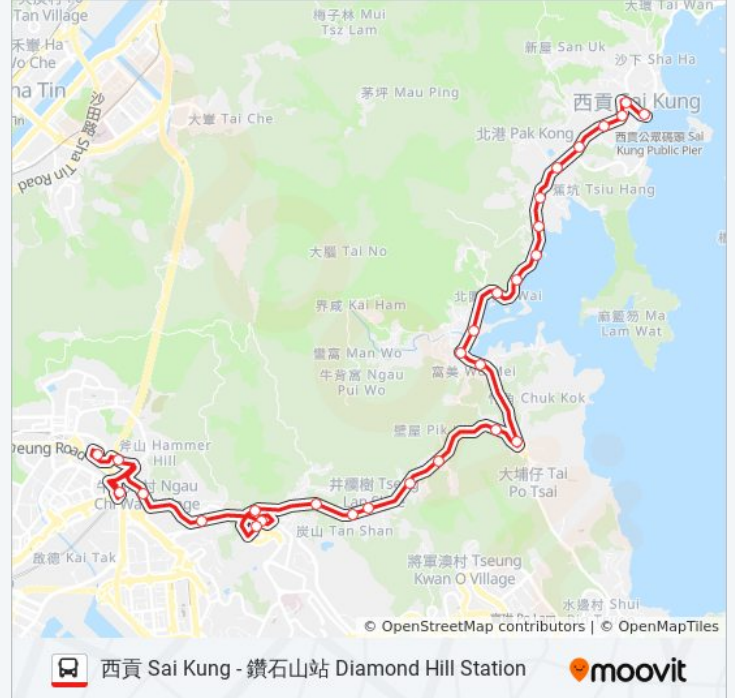

大涌口 Tai Chung Hau

北港 Pak Kong

菠蘿峯 Po Lo Che

翠塘花園 Lakeside Garden

西貢大會堂 Sai Kung Town Hall

西貢警署 Sai Kung Police Station

西貢總站 Sai Kung B/T

方向: 鑽石山站 Diamond Hill Station

29 站

[查看服務時間表](#)

西貢總站 Sai Kung B/T

西貢大會堂 Sai Kung Town Hall

翠塘花園 Lakeside Garden

菠蘿峯 Po Lo Che

北港 Pak Kong

大涌口 Tai Chung Hau