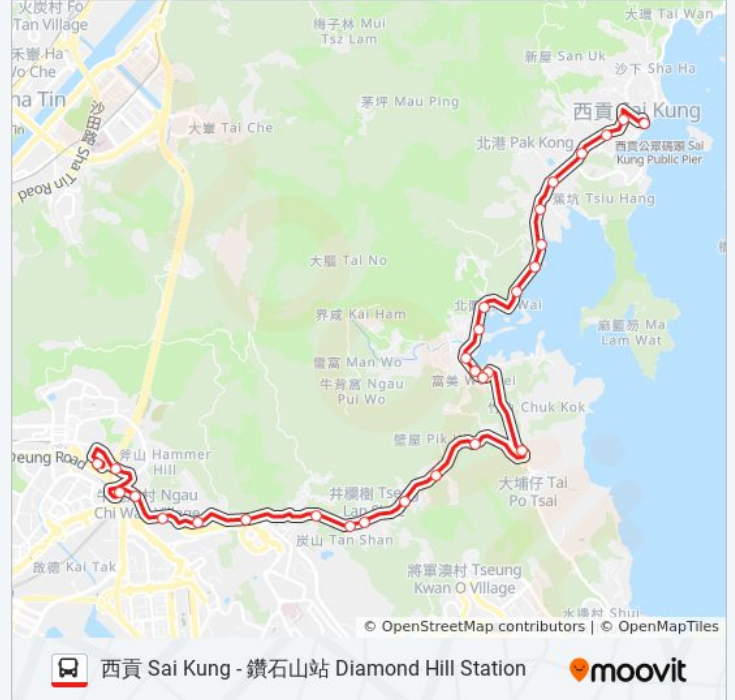

白石窩 Pak Shek Wo

井欄樹 Tseng Lan Shue

龍窩村 Lung Wo Village

安達臣道 Anderson Road

德望學校 Good Hope School

彩雲邨 Choi Wan Estate

彩虹站 Choi Hung Station

紅萼樓 Hung Ngok House

錦雲樓 Kam Wan House

志蓮淨苑 Chi Lin Nunnery

鑽石山站總站 Diamond Hill Station B/T

你可以在moovitapp.com下載巴士92的PDF服務時間表和線路圖。使用 [Moovit 應用程式](#) 查詢香港的巴士到站時間、列車時刻表以及公共交通出行指南。

[關於Moovit](#) · [MaaS解決方案](#) · [城市列表](#) · [Moovit社群](#)

© 2023 Moovit - 版權所有

查看實時到站時間