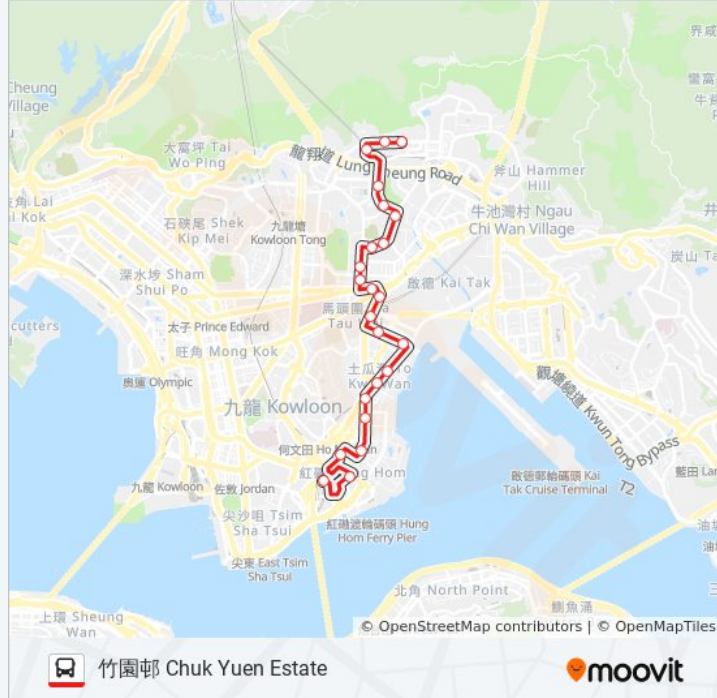

23 站

[查看服務時間表](#)

紅磡站總站 Hung Hom Station Bus Terminus
紅荔道 Hung Lai Road
機利士南路 Gillies Avenue South
紅磡家維邨 Ka Wai Chuen Hung Hom
北拱街 Pak Kung Street
石塘街 Shek Tong Street
浙江街 Chi Kiang Street
上鄉道 Sheung Heung Road
中華煤氣公司 China Gas Company
欣榮花園 Jubilant Place
香港家庭計劃指導會 Hong Kong Family Planning Association
亞皆老街球場 Argyle Street Playground
侯王道 Hau Wong Road
衙前圍道 Nga Tsin Wai Rd.
賈炳達道 Carpenter Rd.
九龍寨城公園 Kowloon Walled City Park
美東樓 Mei Tung House
摩士露天劇場 Morse Park Open-Air Theatre
康強苑 Hong Keung Court
宏業樓 Wang Yip House
天宏苑 Tin Wang Court

巴士11K的服務時間表

往竹園邨 Chuk Yuen Estate方向的時間表

星期日	00:00 - 23:40
星期一	00:00 - 23:30
星期二	00:00 - 23:30
星期三	00:00 - 23:30
星期四	00:00 - 23:30
星期五	00:00 - 23:30
星期六	00:00 - 23:30

巴士11K的資訊

方向: 竹園邨 Chuk Yuen Estate

站點數量: 23

行車時間: 36 分

途經車站:

天虹小學 Rainbow Primary School

竹園邨總站 Chuk Yuen Estate B/T

方向: 紅磡站 Hung Hom Station

23 站

[查看服務時間表](#)

竹園邨總站 Chuk Yuen Estate B/T

站點數量: 23

行車時間: 33 分

途經車站:

紅磡庇利街 Bailey Street Hung Hom

紅磡民裕街 Man Yue Street Hung Hom

寶其利街 Bulkeley Street

機利士南路 Gillies Avenue South

紅磡站總站 Hung Hom Station Bus Terminus