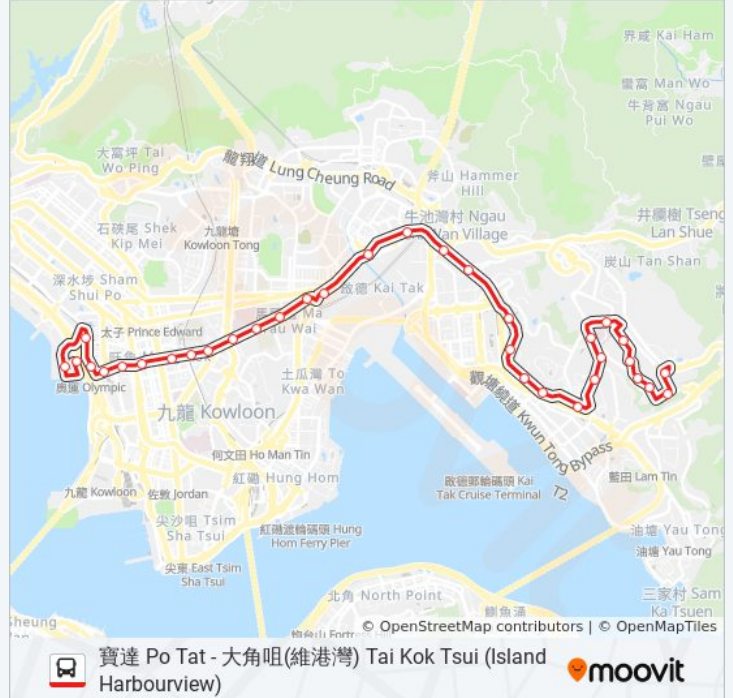

往大角咀(維港灣) Tai Kok Tsui (Island Harbourview) 方向的時間表

星期日	05:15 - 23:40
星期一	05:15 - 23:40
星期二	05:15 - 23:40
星期三	05:15 - 23:40
星期四	05:15 - 23:40
星期五	05:15 - 23:40
星期六	05:15 - 23:40

巴士13D的資訊

方向: 大角咀(維港灣) Tai Kok Tsui (Island Harbourview)

站點數量: 34

行車時間: 60 分

途經車站:

亞皆老街球場 Argyle Street Playground
 九龍城警署 Kowloon City Police Station
 雅麗居 the Astrid
 九龍醫院 Kowloon Hospital
 怡安閣 Yee on Court
 太平道 Peace Avenue
 旺角站 Mong Kok Station
 旺角街市 Mongkok Market Complex
 銘基書院 Ming Kei College
 帝柏海灣 Central Park
 奧運站 Olympic Station
 君匯港 Harbour Green
 維港灣 Island Harbourview
 維港灣總站 Island Harbourview Bus Terminus