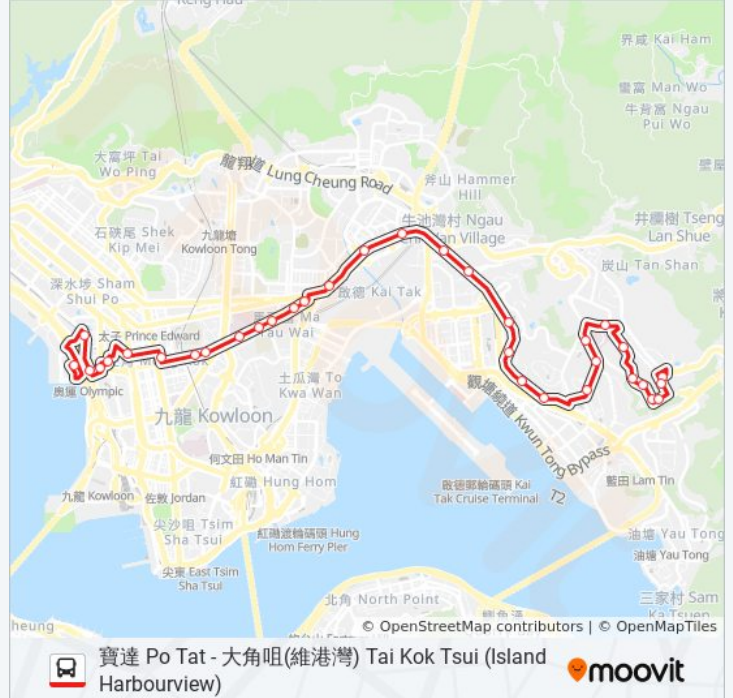

譽·港灣 the Latitude

采頤花園 Rhythm Garden

坪石邨 Ping Shek Estate

啟業邨 Kai Yip Estate

淘大花園 Amoy Gardens

牛頭角上邨 Upper Ngau Tau Kok Estate

喜鵲樓 Hay Cheuk Lau

玉蓮臺 Lotus Tower

物華街 Mut Wah Street

和樂邨 Wo LOK Estate

祥和苑 Cheung Wo Court

聯合醫院 United Christian Hospital

寧波第二中學 Ning Po No. 2 College

秀樂樓 Sau LOK House

秀逸樓 Sau Yat House

秀安樓 Sau on House

秀明樓 Sau Ming House

上秀茂坪 Upper Sau Mau Ping

秀暉樓 Sau Fai House

寶達總站 Po Tat B/T

你可以在moovitapp.com下載巴士13D的PDF服務時間表和線路圖。使用 [Moovit 應用程式](#) 查詢香港的巴士到站時間、列車時刻表以及公共交通出行指南。

[關於Moovit](#) · [MaaS解決方案](#) · [城市列表](#) · [Moovit社群](#)

© 2023 Moovit - 版權所有

查看實時到站時間