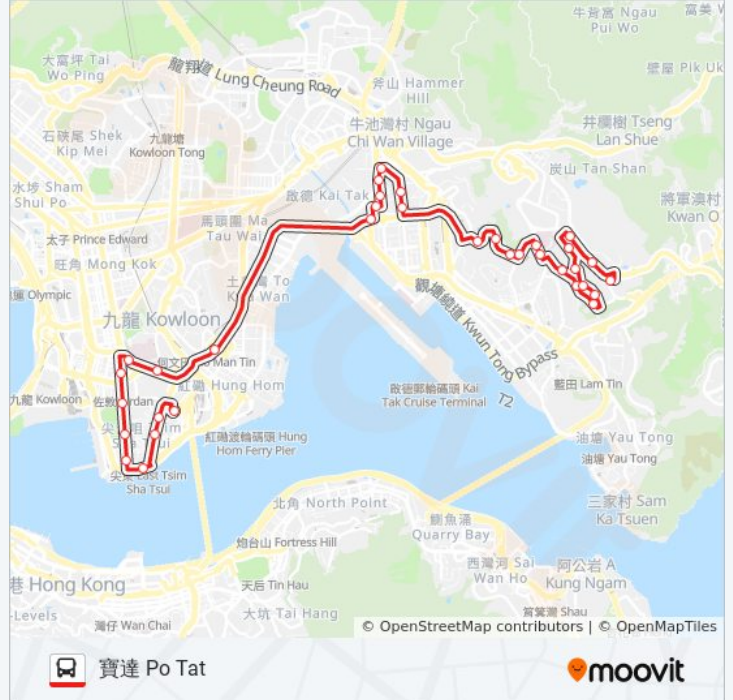

巴士13X的資訊

方向: 寶達 Po Tat

站點數量: 34

行車時間: 58 分

途經車站:

聯合醫院 United Christian Hospital

秀雅道遊樂場 Sau Nga Rd. Playground

曉麗苑 Hiu Lai Court

曉光街遊樂場 Hiu Kwong Street Recreation Ground

梁式芝書院 Leung Shek Chee College

秀明樓 Sau Ming House

秀富樓 Sau Fu House

秀茂坪商場 Sau Mau Ping Shopping Centre

秀樂樓 Sau LOK House

秀康樓 Sau Hong House

秀程樓 Sau Ching House

寶達總站 Po Tat B/T

方向: 尖沙咀東 Tsim Sha Tsui East

28 站

[查看服務時間表](#)

寶達總站 Po Tat B/T

秀程樓 Sau Ching House

秀康樓 Sau Hong House

秀樂樓 Sau LOK House