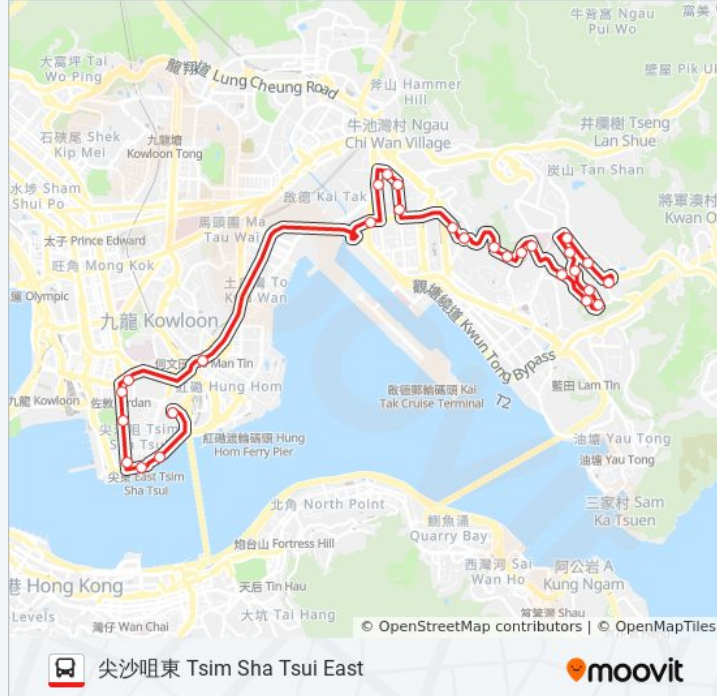

麗晶花園18座 Block 18 Richland Gardens

麗晶花園13座 Block 13 Richland Gardens

麗晶商場 Richland Gardens Shopping Centre

九龍灣宏展街 Wang Chin Street Kowloon Bay

紅磡曲街 Cooke Street Hung Hom

九龍佑寧堂 Kowloon Union Church

尖沙咀德成街 Tak Shing Street Tsim Sha Tsui

金巴利道 Kimberly Road

中間道 Middle Road

尖東站 East Tsim Sha Tsui Station

永安廣場 Wing on Plaza

尖沙咀東總站 Tsim Sha Tsui East Bus Terminus

你可以在moovitapp.com下載巴士13X的PDF服務時間表和線路圖。使用 [Moovit 應用程式](#) 查詢香港的巴士到站時間、列車時刻表以及公共交通出行指南。

[關於Moovit](#) · [MaaS解決方案](#) · [城市列表](#) · [Moovit社群](#)

© 2023 Moovit - 版權所有

查看實時到站時間