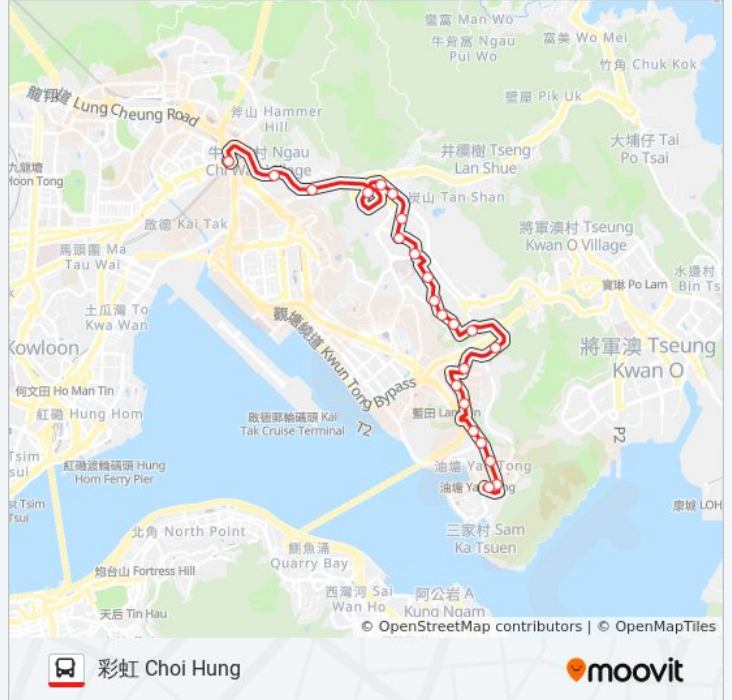

巴士14D的服務時間表

往彩虹 Choi Hung方向的時間表

星期日	無服務
星期一	無服務
星期二	無服務
星期三	無服務
星期四	無服務
星期五	06:45 - 07:10
星期六	無服務

巴士14D的資訊

方向: 彩虹 Choi Hung

站點數量: 22

行車時間: 44 分

途經車站: