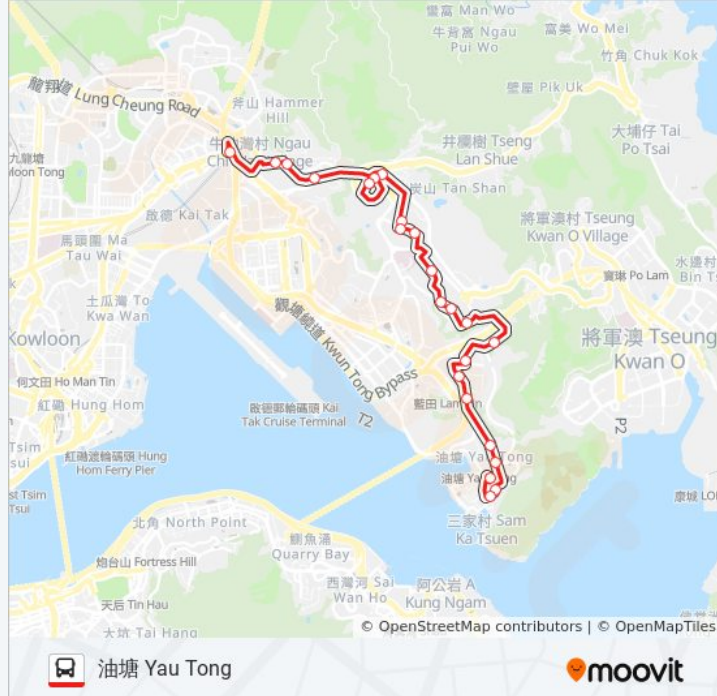

巴士14D的服務時間表

往油塘 Yau Tong 方向的時間表

星期日	無服務
星期一	無服務
星期二	無服務
星期三	無服務
星期四	無服務
星期五	06:50 - 15:45
星期六	無服務

巴士14D的資訊

方向: 油塘 Yau Tong

站點數量: 23

行車時間: 41 分

途經車站:

聖安當女書院 St. Antonius Girls' College

油塘邨 Yau Tong Estate

鯉魚門邨 Lei Yue Mun Estate

嘉榮街 Ka Wing Street

油塘總站 Yau Tong Bus Terminus

你可以在moovitapp.com下載巴士14D的PDF服務時間表和線路圖。使用 [Moovit 應用程式](#) 查詢香港的巴士到站時間、列車時刻表以及公共交通出行指南。