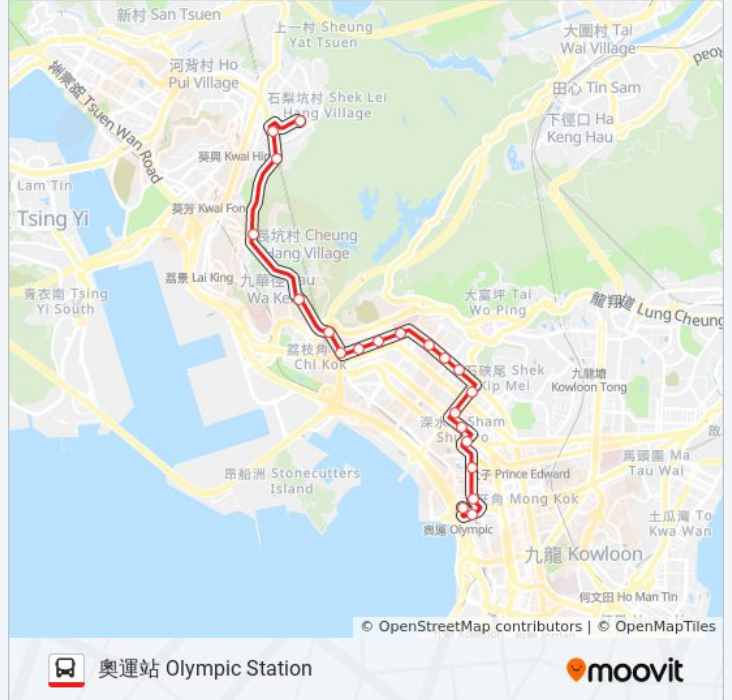

深水埗福榮街 Fuk Wing Street Sham Shui Po

基隆街 Ki Lung Street

北河街 Pei Ho Street

深水埗公立醫局 Chinese Public Dispensary  
Sham Shui Po

洋松街休憩處 Larch Street Sitting-Out Area

新九龍廣場 New Kowloon Plaza

帝柏海灣 Central Park

奧運站總站 Olympic Station Bus Terminus

## 巴士31B的服務時間表

往奧運站 Olympic Station方向的時間表

星期日	00:10 - 23:40
星期一	00:10 - 23:50
星期二	00:10 - 23:50
星期三	00:10 - 23:50
星期四	00:10 - 23:50
星期五	00:10 - 23:50
星期六	00:10 - 23:40

## 巴士31B的資訊

方向: 奧運站 Olympic Station

站點數量: 21

行車時間: 40 分

途經車站: