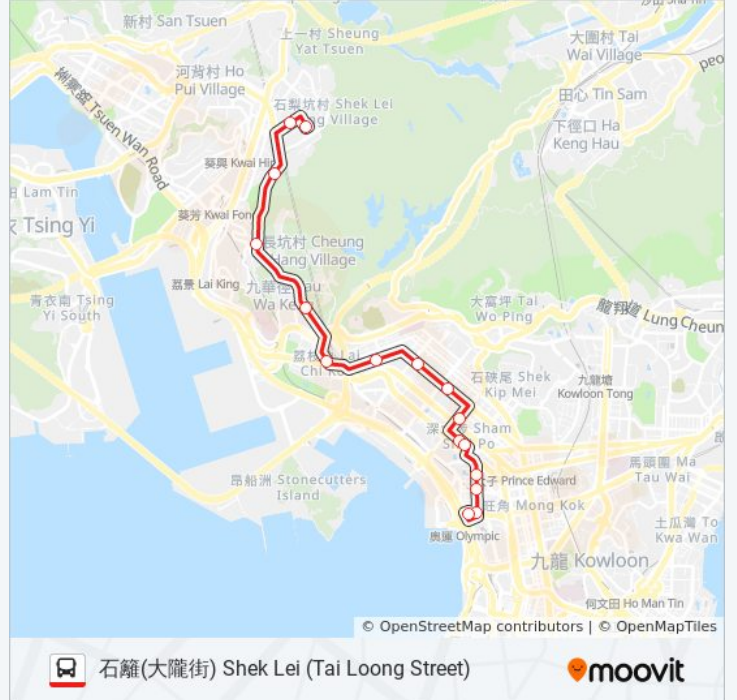

## 巴士31B的資訊

方向: 奧運站 Olympic Station

站點數量: 21

行車時間: 40 分

途經車站:

## 方向: 石籬(大隴街) Shek Lei (Tai Loong Street)

16 站

[查看服務時間表](#)

- 奧運站總站 Olympic Station Bus Terminus
- 富貴街 Foo Kwai Street
- 大同新村 Cosmopolitan Estates
- 福利街 Fuk Lee Street
- 深水埗南昌街 Nam Cheong Street Sham Shui Po
- 深水埗桂林街 Kweilin Street Sham Shui Po
- 深水埗警署 Sham Shui Po Police Station
- 麗閣邨 Lai Kok Estate
- 貿易廣場 Trade Square
- 荔枝角站 Lai Chi Kok Station
- 饒宗頤文化館 Jao Tsung-I Academy
- 鐘山台 Chung Shan Terrace
- 華員邨 Wah Yuen Chuen
- 葵涌業成街 Yip Shing Street Kwai Chung
- 葵涌打磚坪街 Ta Chuen Ping Street Kwai Chung
- 石籬(大隴街)總站 Shek Lei (Tai Loong Street)

## 巴士31B的服務時間表

往石籬(大隴街) Shek Lei (Tai Loong Street)方向的時間表

星期日	00:15 - 23:55
星期一	00:15 - 23:50
星期二	00:15 - 23:50
星期三	00:15 - 23:50
星期四	00:15 - 23:50
星期五	00:15 - 23:50
星期六	00:15 - 23:50

## 巴士31B的資訊

方向: 石籬(大隴街) Shek Lei (Tai Loong Street)

站點數量: 16

行車時間: 34 分

途經車站:

你可以在moovitapp.com下載巴士31B的PDF服務時間表和線路圖。使用 [Moovit 應用程式](#) 查詢香港的巴士到站時間、列車時刻表以及公共交通出行指南。

[關於Moovit](#) · [MaaS解決方案](#) · [城市列表](#) · [Moovit社群](#)