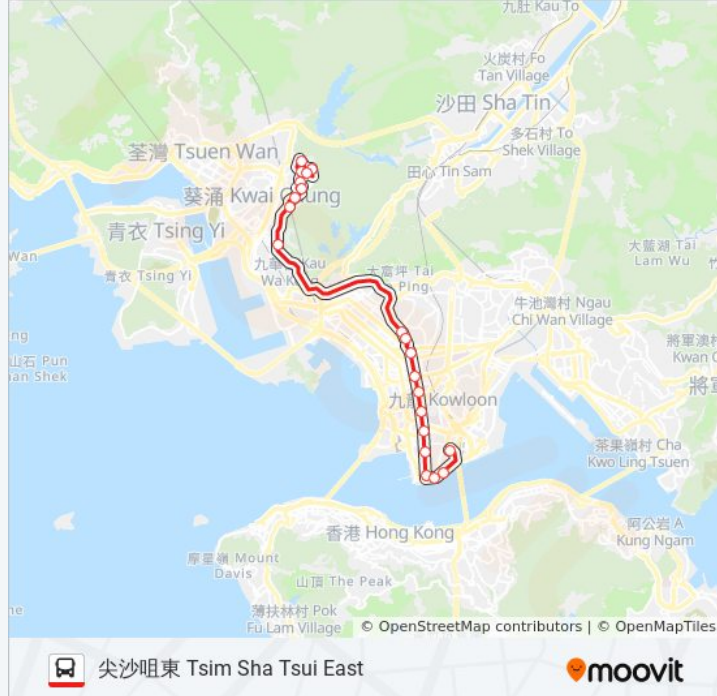

西洋菜里 Sai Yeung Choi Lane

太子站 Prince Edward Station

旺角站 Mong Kok Station

豉油街 Soy Street

油麻地永星里 Wing Sing Lane Yau MA Tei

長樂街 Cheong LOK Street

聖安德烈堂 St. Andrew's Church

中間道 Middle Road

行車時間: 56 分

途經車站:

尖東站 East Tsim Sha Tsui Station

永安廣場 Wing on Plaza

尖沙咀東總站 Tsim Sha Tsui East Bus Terminus

你可以在moovitapp.com下載巴士35X的PDF服務時間表和線路圖。使用 [Moovit 應用程式](#) 查詢香港的巴士到站時間、列車時刻表以及公共交通出行指南。

[關於Moovit](#) · [MaaS解決方案](#) · [城市列表](#) · [Moovit社群](#)