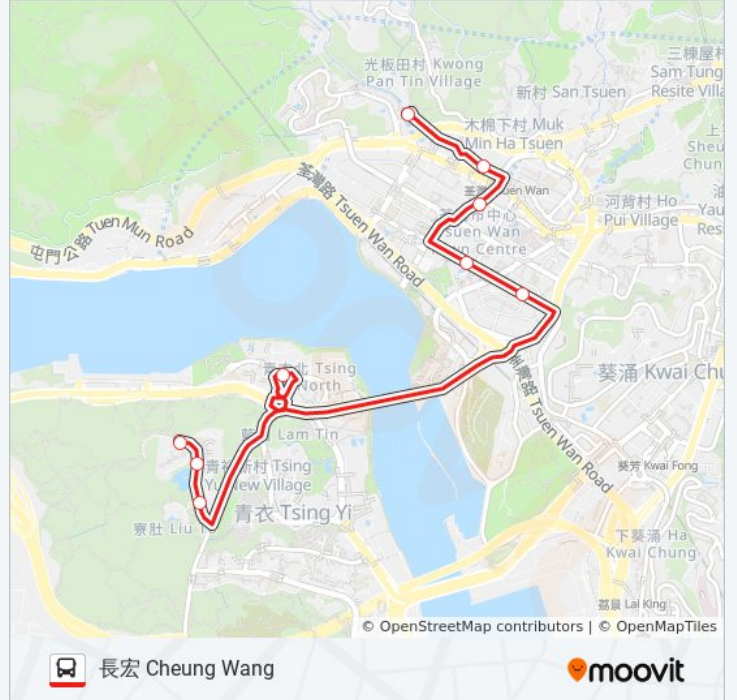

## 巴士42M的資訊

方向: 長宏 Cheung Wang

站點數量: 9

行車時間: 26 分

途經車站:

你可以在moovitapp.com下載巴士42M的PDF服務時間表和線路圖。使用 [Moovit 應用程式](#) 查詢香港的巴士到站時間、列車時刻表以及公共交通出行指南。

[關於Moovit](#) · [MaaS解決方案](#) · [城市列表](#) · [Moovit社群](#)

© 2023 Moovit - 版權所有