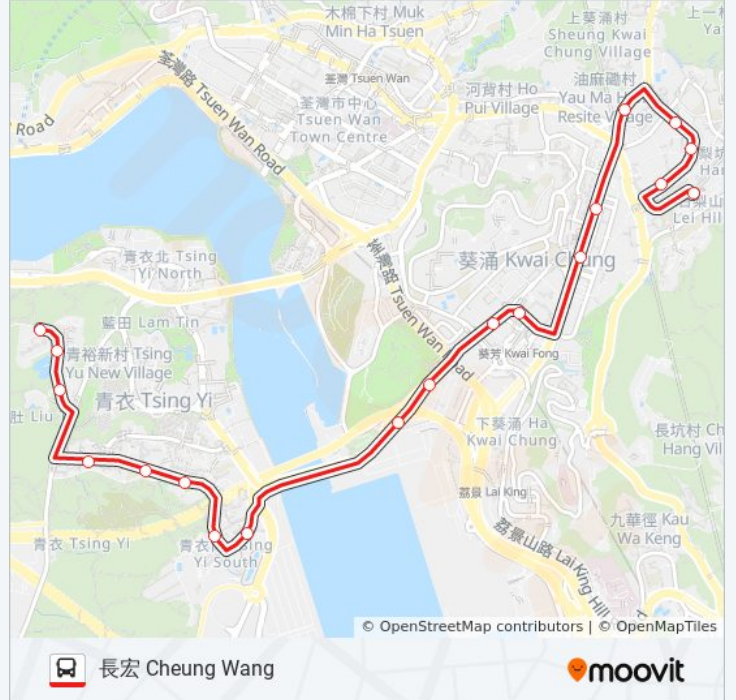

你可以在moovitapp.com下載巴士43A的PDF服務時間表和線路圖。使用 [Moovit 應用程式](#) 查詢香港的巴士到站時間、列車時刻表以及公共交通出行指南。

[關於Moovit](#) · [MaaS解決方案](#) · [城市列表](#) · [Moovit社群](#)

© 2023 Moovit - 版權所有

查看實時到站時間