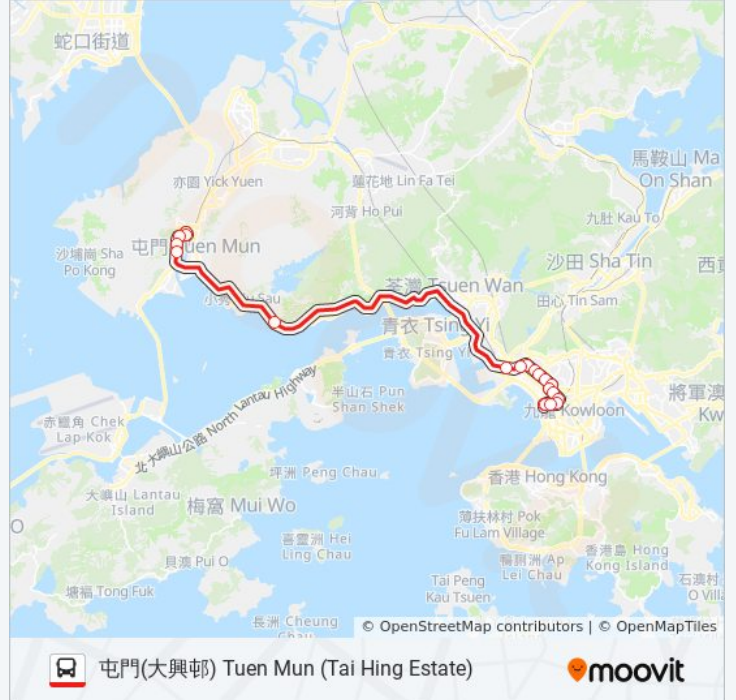

台山小學 Toi Shan Association Primary School

大興總站 Tai Hing Bus Terminus

你可以在moovitapp.com下載巴士66X的PDF服務時間表和線路圖。使用 [Moovit 應用程式](#) 查詢香港的巴士到站時間、列車時刻表以及公共交通出行指南。

[關於Moovit](#) · [MaaS解決方案](#) · [城市列表](#) · [Moovit社群](#)

© 2023 Moovit - 版權所有

查看實時到站時間