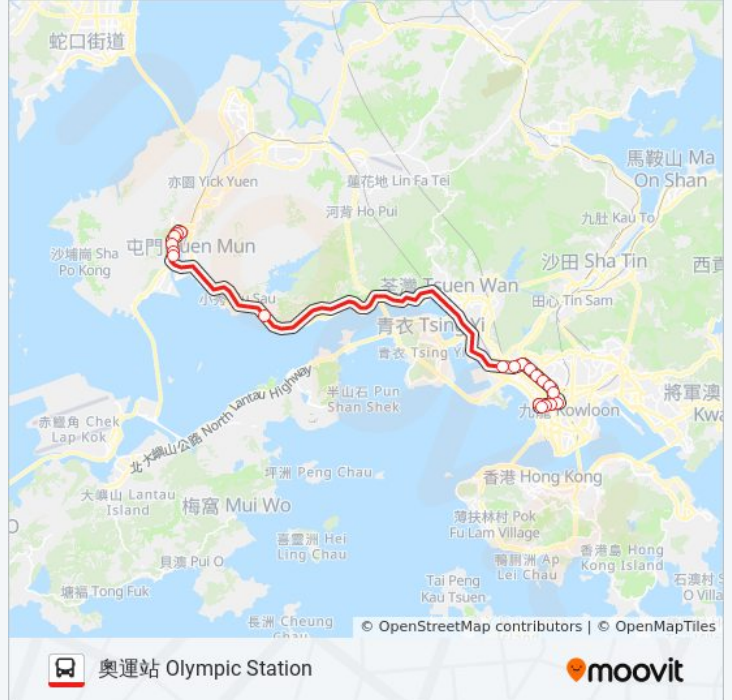

方向: 屯門(大興邨) Tuen Mun (Tai Hing Estate)

20 站

[查看服務時間表](#)

- 奧運站總站 Olympic Station Bus Terminus
- 富貴街 Foo Kwai Street
- 銘基書院 Ming Kei College
- 新填地街 Reclamation Street
- 弼街 Bute Street
- 旺角塘尾道 Tong Mi Road Mong Kok
- 大南街 Tai Nan Street
- 深水埗黃竹街 Wong Chuk Street
- 深水埗欽州街 Yen Chow Street Sham Shui Po
- 怡閣苑 Yee Kok Court
- 長沙灣遊樂場 Cheung Sha Wan Playground
- 長沙灣興華街 Hing Wah Street Cheung Sha Wan
- 荔枝角站 Lai Chi Kok Station
- 美孚站 Mei Foo Station
- 屯門公路轉車站 Tuen Mun Road Interchange
- 輕鐵青雲站 Lr Tsing Wun Stop
- 鳴琴站 Ming Kum Station
- 中電 China Light Building

巴士66X的服務時間表

往屯門(大興邨) Tuen Mun (Tai Hing Estate)方向的時間表

星期日	00:05 - 23:45
星期一	00:05 - 23:45
星期二	00:05 - 23:45
星期三	00:05 - 23:45
星期四	00:05 - 23:45
星期五	00:05 - 23:45
星期六	00:05 - 23:45

巴士66X的資訊

方向: 屯門(大興邨) Tuen Mun (Tai Hing Estate)

站點數量: 20

行車時間: 61 分

途經車站: