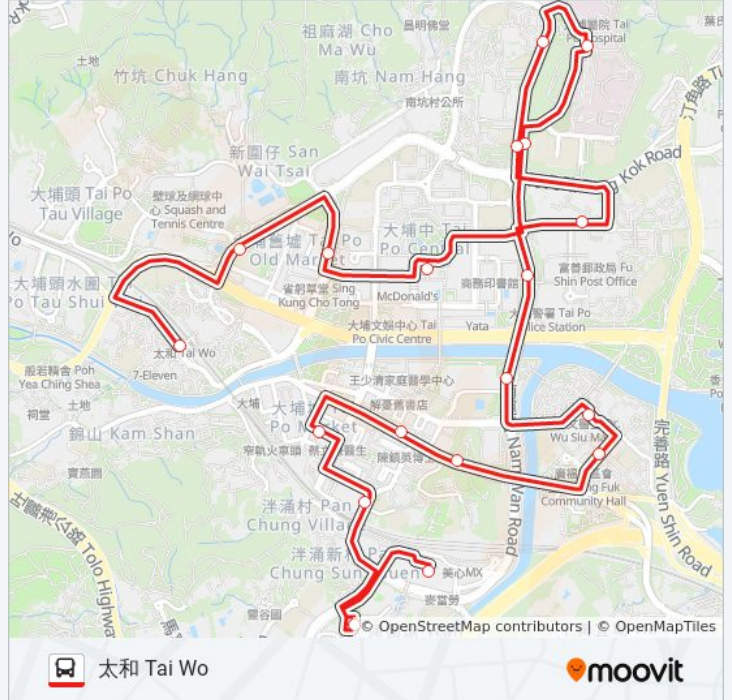

## 巴士71K的資訊

方向: 大埔墟站 Tai Po Market Station

站點數量: 21

行車時間: 50 分

途經車站:

## 方向: 太和 Tai Wo

19 站

[查看服務時間表](#)

- 大埔墟站 Tai Po Market Station
- 運頭塘總站 Wan Tau Tong B/T
- 大埔墟街市 Tai Po Hui Market
- 大埔南盛街 Nam Shing Street Tai Po
- 大埔廣福道 Kwong Fuk Road Tai Po
- 大埔運頭角里 Wan Tau Kok Lane Tai Po
- 宏福苑 Wang Fuk Court
- 廣福邨商場 Kwong Fuk Estate Shopping Centre
- 林村河 Lam Tsuen River
- 大埔中心第五期 Tai Po Central Phase 5
- 怡雅苑 Yee Nga Court
- 聖母聖心小學 Sacred Heart Of Mary School
- 富亨邨亨榮樓 Heng Wing House Fu Heng Estate
- 那打素醫院 Nethersole Hospital
- 頌雅路 Chung Nga Rd.
- 大埔中心總站 Tai Po Central B/T
- 榮暉花園 Windfield Garden
- 大埔翠怡街 Chui Yi Street Tai Po

## 巴士71K的服務時間表

往太和 Tai Wo方向的時間表

星期日	00:15 - 23:50
星期一	00:15 - 23:25
星期二	00:15 - 23:25
星期三	00:15 - 23:25
星期四	00:15 - 23:25
星期五	00:15 - 23:25
星期六	00:15 - 23:50

## 巴士71K的資訊

方向: 太和 Tai Wo

站點數量: 19

行車時間: 50 分

途經車站:

你可以在moovitapp.com下載巴士71K的PDF服務時間表和線路圖。使用 [Moovit 應用程式](#) 查詢香港的巴士到站時間、列車時刻表以及公共交通出行指南。

[關於Moovit](#) · [MaaS解決方案](#) · [城市列表](#) · [Moovit社群](#)

© 2023 Moovit - 版權所有