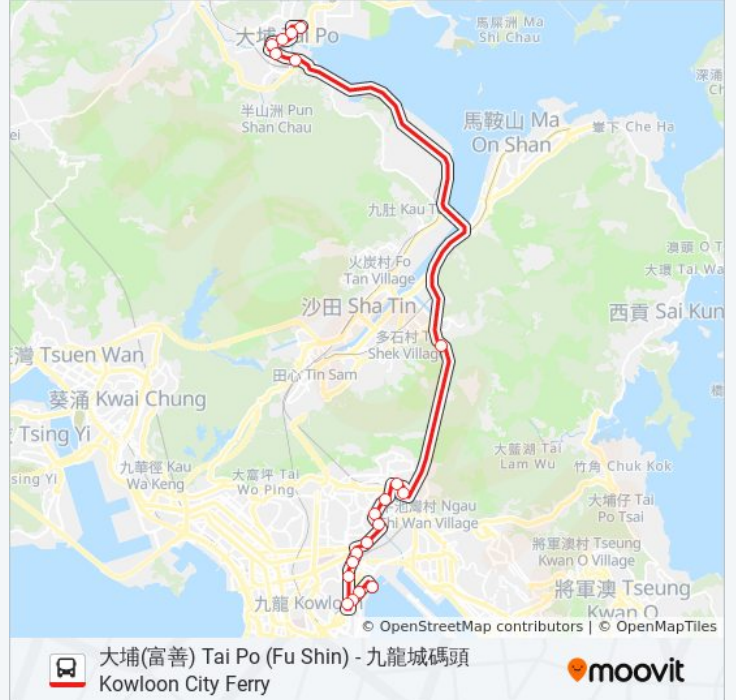

大埔超級城 Tai Po Mega Mall

大埔中心第五期 Tai Po Central Phase 5

富善邨總站 Fu Shin Estate B/T

你可以在moovitapp.com下載巴士75X的PDF服務時間表和線路圖。使用 [Moovit 應用程式](#) 查詢香港的巴士到站時間、列車時刻表以及公共交通出行指南。

[關於Moovit](#) · [MaaS解決方案](#) · [城市列表](#) · [Moovit社群](#)

© 2023 Moovit - 版權所有

查看實時到站時間