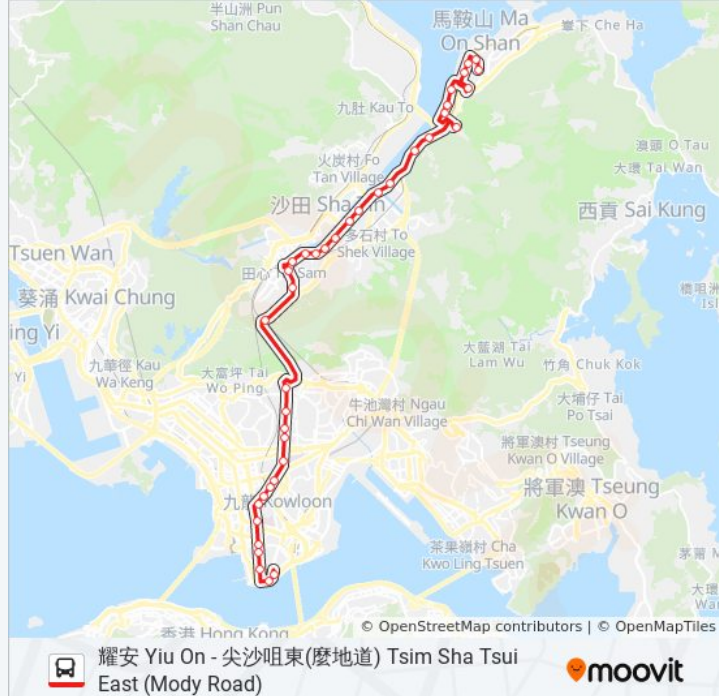

沙田第一城 City One Shatin

濱景花園 Ravana Garden

沙田醫院 Shatin Hospital

亞公角 A Kung Kok

富安花園巴士總站 Chevalier Garden B/T

錦泰苑 Kam Tai Court

德信中學 Tak Sun Secondary School

海典灣 Ocean View

欣安邨 Yan on Estate

聽濤雅苑 Vista Paradiso

頌安邨 Chung on Estate

馬鞍山運動場 MA on Shan Sports Ground

耀安巴士總站 Yiu on B/T

你可以在moovitapp.com下載巴士81C的PDF服務時間表和線路圖。使用 [Moovit 應用程式](#) 查詢香港的巴士到站時間、列車時刻表以及公共交通出行指南。

[關於Moovit](#) • [MaaS解決方案](#) • [城市列表](#) • [Moovit社群](#)