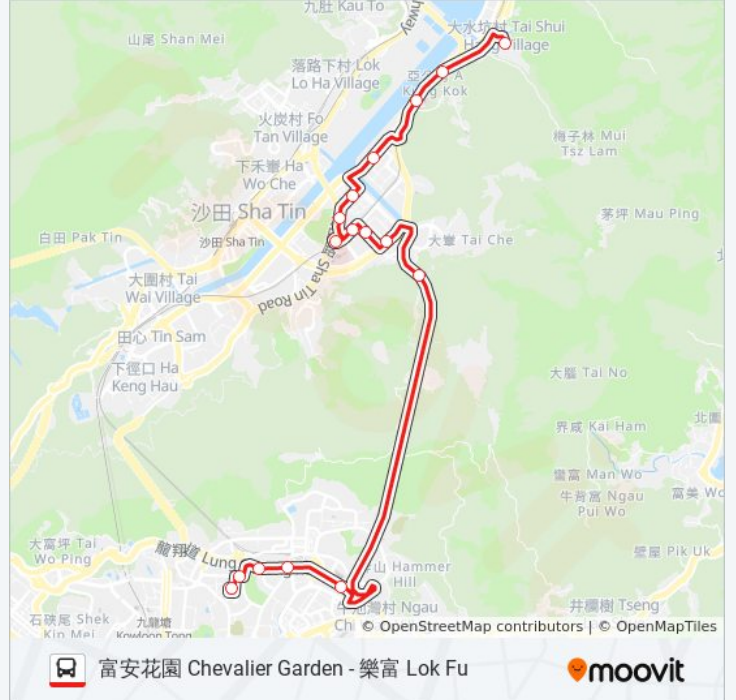

行車時間: 42 分

途經車站:

方向: 樂富 LOK Fu

16 站

[查看服務時間表](#)

富安花園巴士總站 Chevalier Garden B/T
 亞公角 A Kung Kok
 沙田醫院 Shatin Hospital
 新界鄉議局大樓 Heung Yee Kuk New Territories Building
 置富第一城 Fortune City One
 愉田苑 Yue Tin Court
 威爾斯親王醫院 Prince Of Wales Hospital
 第一城站 City One Station
 愉翠苑 Yu Chui Court
 小瀝源報案中心 Siu Lek Yuen Reporting Centre
 大老山隧道 Tate's Cairn Tunnel
 鑽石山站 Diamond Hill Station
 沙田坳道 Shatin Pass Road
 摩士公園泳池 Morse Park Swimming Pool
 宏業樓 Wang Yip House
 樂富總站 LOK Fu B/T

巴士84M的服務時間表

往樂富 LOK Fu方向的時間表

星期日	06:00 - 23:40
星期一	06:00 - 23:40
星期二	06:00 - 23:40
星期三	06:00 - 23:40
星期四	06:00 - 23:40
星期五	06:00 - 23:40
星期六	06:00 - 23:40

巴士84M的資訊

方向: 樂富 LOK Fu

站點數量: 16

行車時間: 36 分

途經車站: