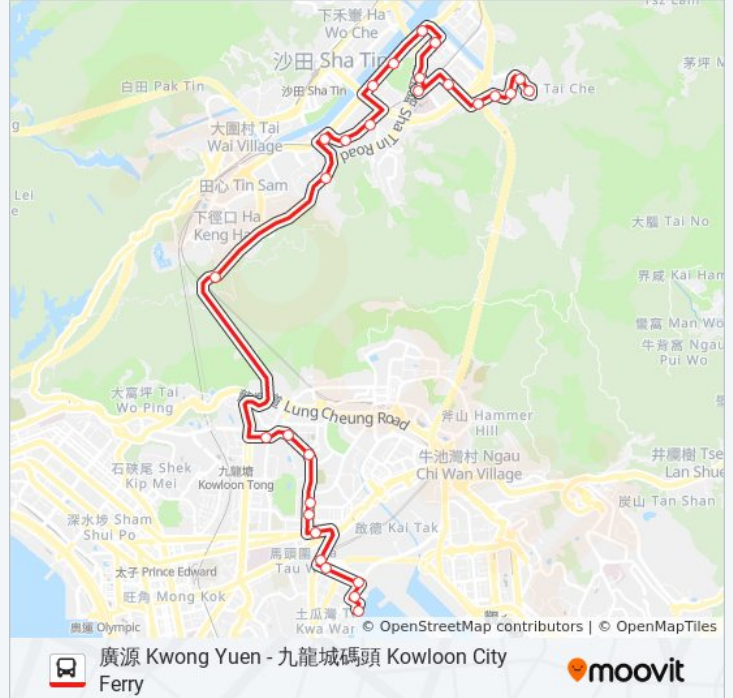

衙前圍道 Nga Tsin Wai Rd.

福佬村道 Fuk Lo Tsun Road

宋皇臺道 Sung Wong Toi Road

譚公道 Tam Kung Road

香港盲人輔導會 the Hk Society For the Blind

翔龍灣 Grand Waterfront

九龍城碼頭總站 Kowloon City Ferry B/T

方向: 廣源 Kwong Yuen

28 站

[查看服務時間表](#)

九龍城碼頭總站 Kowloon City Ferry B/T

中華煤氣公司 China Gas Company

欣榮花園 Jubilant Place

香港家庭計劃指導會 Hong Kong Family Planning Association

亞皆老街球場 Argyle Street Playground

侯王道 Hau Wong Road

衙前圍道 Nga Tsin Wai Rd.

賈炳達道 Carpenter Rd.

延文禮士道 Inverness Road

樂謙樓 LOK Him House

香港浸會大學 Hong Kong Baptist University

映月台 Moonbeam Terrace

獅子山隧道 Lion Rock Tunnel

新田圍邨 Sun Tin Wai Estate

乙明邨街 Jat Min Chuen Street

沙角邨 Sha Kok Estate

麗豪酒店 Regal Riverside Hotel

富豪花園 Belair Garden

巴士85A的服務時間表

往廣源 Kwong Yuen 方向的時間表

星期日	00:10 - 23:40
星期一	00:10 - 23:40
星期二	00:10 - 23:40
星期三	00:10 - 23:40
星期四	00:10 - 23:40
星期五	00:10 - 23:40
星期六	00:10 - 23:40

巴士85A的資訊

方向: 廣源 Kwong Yuen

站點數量: 28

行車時間: 57 分

途經車站: