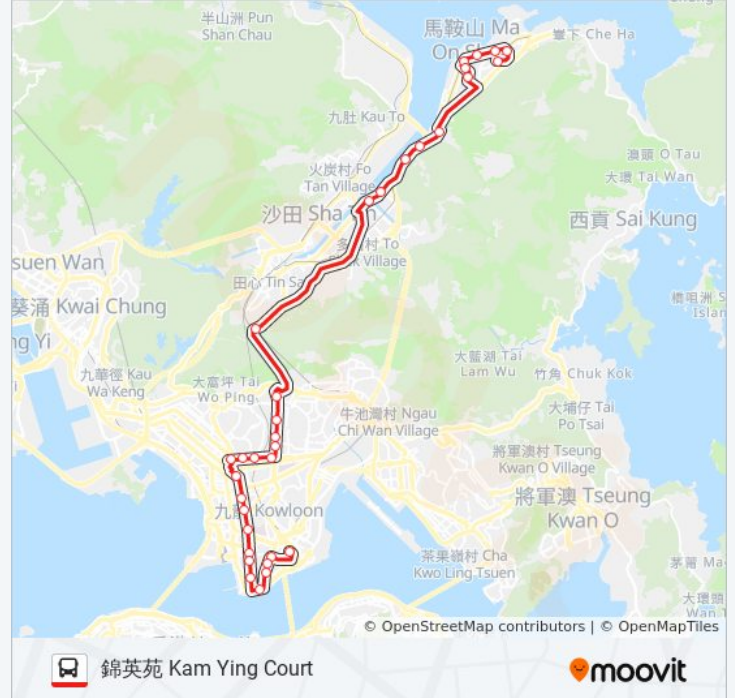

巴士87D的資訊

方向: 錦英苑 Kam Ying Court

站點數量: 33

行車時間: 85 分

途經車站:

九龍塘站 Kowloon Tong Station

映月台 Moonbeam Terrace

獅子山隧道 Lion Rock Tunnel

海栢花園 Bayshore Towers

雅典居 Villa Athena

錦龍苑 Kam Lung Court

錦英苑巴士總站 Kam Ying Court B/T

你可以在moovitapp.com下載巴士87D的PDF服務時間表和線路圖。使用 [Moovit 應用程式](#) 查詢香港的巴士到站時間、列車時刻表以及公共交通出行指南。

[關於Moovit](#) · [MaaS解決方案](#) · [城市列表](#) · [Moovit社群](#)