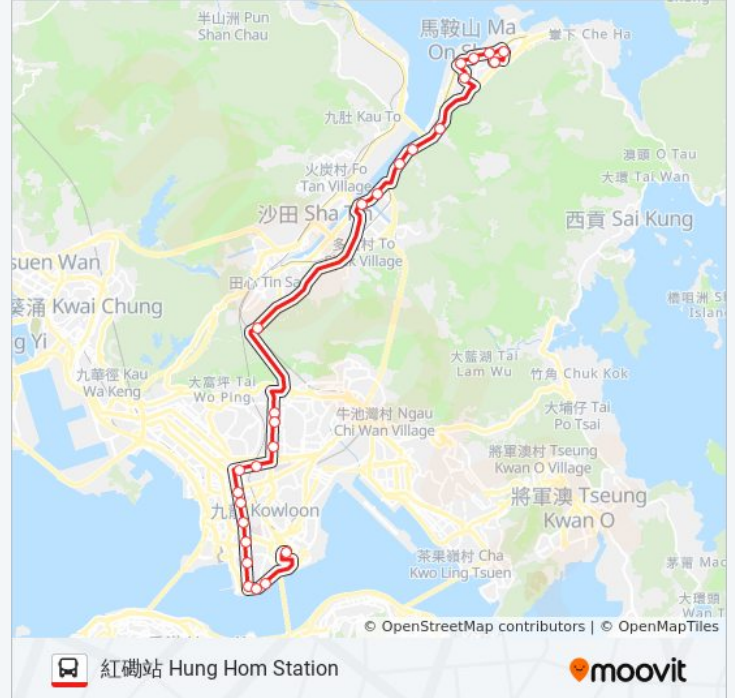

行車時間: 80 分

途經車站:

聖安德烈堂 St. Andrew's Church

中間道 Middle Road

尖東站 East Tsim Sha Tsui Station

永安廣場 Wing on Plaza

紅磡站總站 Hung Hom Station Bus Terminus

方向: 錦英苑 Kam Ying Court

巴士87D的資訊

方向: 錦英苑 Kam Ying Court

站點數量: 33

行車時間: 85 分

途經車站:

九龍塘站 Kowloon Tong Station

映月台 Moonbeam Terrace

獅子山隧道 Lion Rock Tunnel