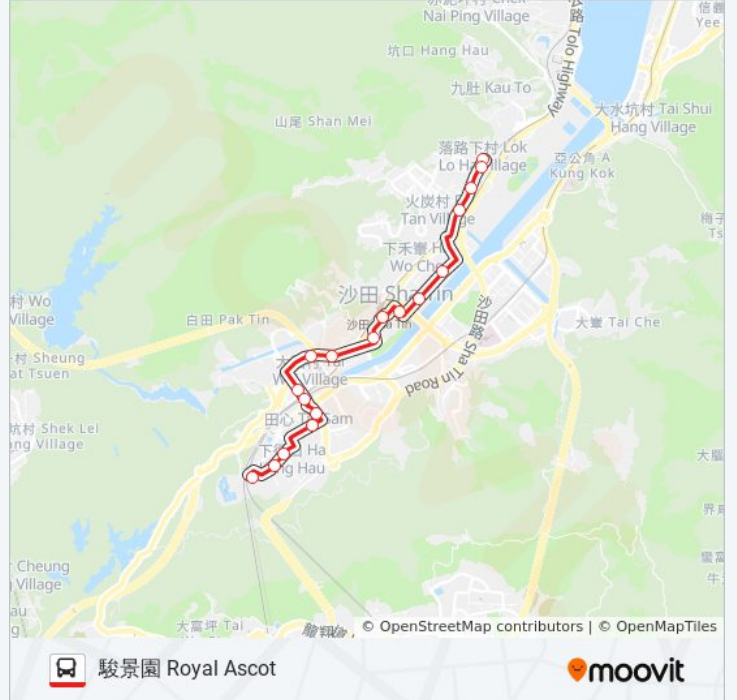

你可以在moovitapp.com下載巴士88K的PDF服務時間表和線路圖。使用 [Moovit 應用程式](#) 查詢香港的巴士到站時間、列車時刻表以及公共交通出行指南。

[關於Moovit](#) · [MaaS解決方案](#) · [城市列表](#) · [Moovit社群](#)

© 2023 Moovit - 版權所有

查看實時到站時間