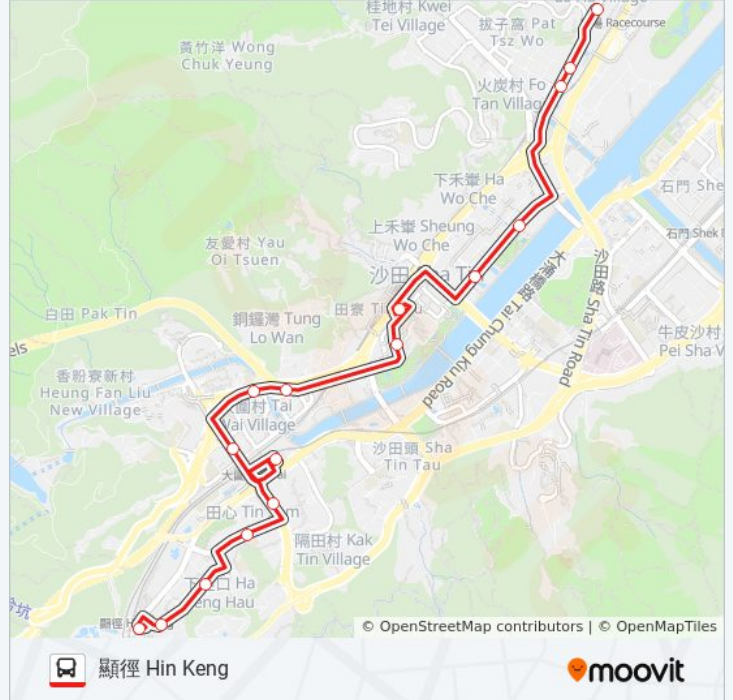

88K

顯徑 Hin Keng

以網頁模式查看

巴士88K(顯徑 Hin Keng)共有2條行車路線。工作日的服務時間為：
(1) 顯徑 Hin Keng: 00:00 - 23:40(2) 駿景園 Royal Ascot: 00:00 - 23:40
使用Moovit找到巴士88K離你最近的站點，以及巴士88K下班車的到站時間。

方向: 顯徑 Hin Keng

16 站

[查看服務時間表](#)

駿景園巴士總站 Royal Ascot B/T
銀禧花園 Jubilee Garden
火炭站 Fo Tan Station
禾輦邨 Wo Che Estate
瀝源邨 Lek Yuen Estate
沙田市中心總站 Shatin Central Bus Terminus
帝都酒店 Royal Park Hotel
銅鑼灣村 Tung Lo Wan Village
美林邨 Mei Lam Estate
大圍街市 Tai Wai Market
大圍站總站 Tai Wai Station Bus Terminus
新翠邨 Sun Chui Estate
隆亨邨 Lung Hang Estate
下徑口村 Ha Keng Hau Village
顯田村 Hin Tin Village
顯徑總站 Hin Keng Bus Terminus

巴士88K的服務時間表

往顯徑 Hin Keng方向的時間表

星期日	00:00 - 23:45
星期一	00:00 - 23:40
星期二	00:00 - 23:40
星期三	00:00 - 23:40
星期四	00:00 - 23:40
星期五	00:00 - 23:40
星期六	00:00 - 23:45

巴士88K的資訊

方向: 顯徑 Hin Keng

站點數量: 16

行車時間: 33 分

途經車站:

方向: 駿景園 Royal Ascot

18 站

[查看服務時間表](#)

顯徑總站 Hin Keng Bus Terminus
 顯慶樓 Hin Hing House
 顯沛樓 Hin Pui House
 隆亨邨 Lung Hang Estate
 新翠邨 Sun Chui Estate
 積運街 Chik Wan Street
 海福花園 Holford Garden
 美桃樓 Mei Tao House
 銅鑼灣村 Tung Lo Wan Village
 希爾頓中心 Hilton Plaza
 沙田市中心總站 Shatin Central Bus Terminus
 好運中心 Lucky Plaza
 瀝源邨 Lek Yuen Estate
 禾輦邨 Wo Che Estate
 火炭站 Fo Tan Station
 銀禧花園 Jubilee Garden
 落路下村 LOK Lo Ha Village
 駿景園巴士總站 Royal Ascot B/T

巴士88K的服務時間表

往駿景園 Royal Ascot方向的時間表

星期日	00:00 - 23:45
星期一	00:00 - 23:40
星期二	00:00 - 23:40
星期三	00:00 - 23:40
星期四	00:00 - 23:40
星期五	00:00 - 23:40
星期六	00:00 - 23:45

巴士88K的資訊

方向: 駿景園 Royal Ascot

站點數量: 18

行車時間: 33 分