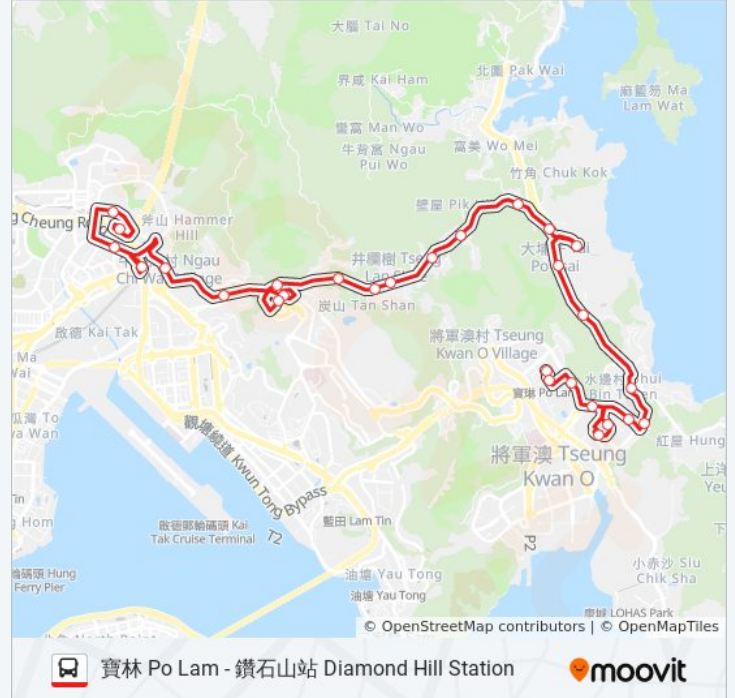

星期日	00:10 - 23:45
星期一	00:10 - 23:45
星期二	00:10 - 23:45
星期三	00:10 - 23:45
星期四	00:10 - 23:45
星期五	00:10 - 23:45
星期六	00:10 - 23:45

巴士91M的資訊

方向: 寶林 Po Lam

站點數量: 28

行車時間: 67 分

途經車站:

重華路 Chung Wa Road

坑口站總站 Hang Hau Station B/T

厚德邨 Hau Tak Estate

景林邨 King Lam Estate

新都城二期 Metro City Phase II

寶林總站 Po Lam Bus Terminus

方向: 鑽石山站 Diamond Hill Station

29 站

[查看服務時間表](#)

寶林總站 Po Lam Bus Terminus