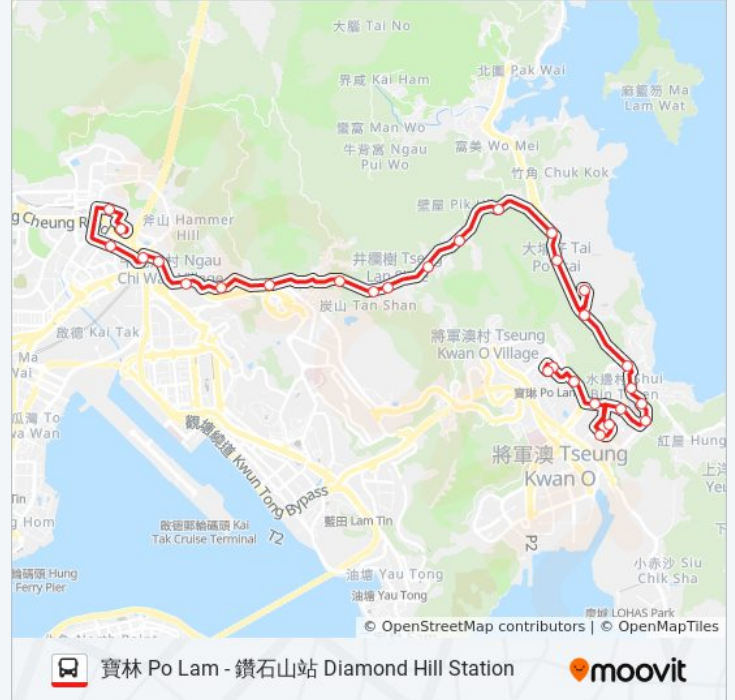

站點數量: 29

行車時間: 69 分

途經車站:

井欄樹 Tseng Lan Shue

龍窩村 Lung Wo Village

安達臣道 Anderson Road

德望學校 Good Hope School

彩雲邨 Choi Wan Estate

彩虹站 Choi Hung Station

紅萼樓 Hung Ngok House

錦雲樓 Kam Wan House

大有街 Tai Yau Street

鳳德商場 Fung Tak Shopping Centre

鑽石山站總站 Diamond Hill Station B/T

你可以在moovitapp.com下載巴士91M的PDF服務時間表和線路圖。使用 [Moovit 應用程式](#) 查詢香港的巴士到站時間、列車時刻表以及公共交通出行指南。