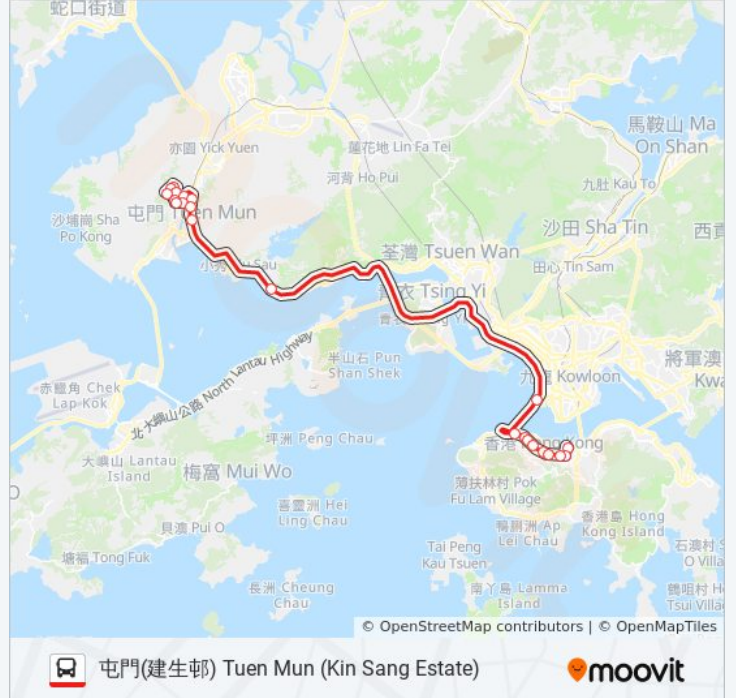

站點數量: 22

行車時間: 83 分

途經車站:

寶田 Po Tin

建生總站 Kin Sang B/T

**方向: 灣仔(會展站) Wan Chai (Exhibition Centre Station)**

21 站

[查看服務時間表](#)