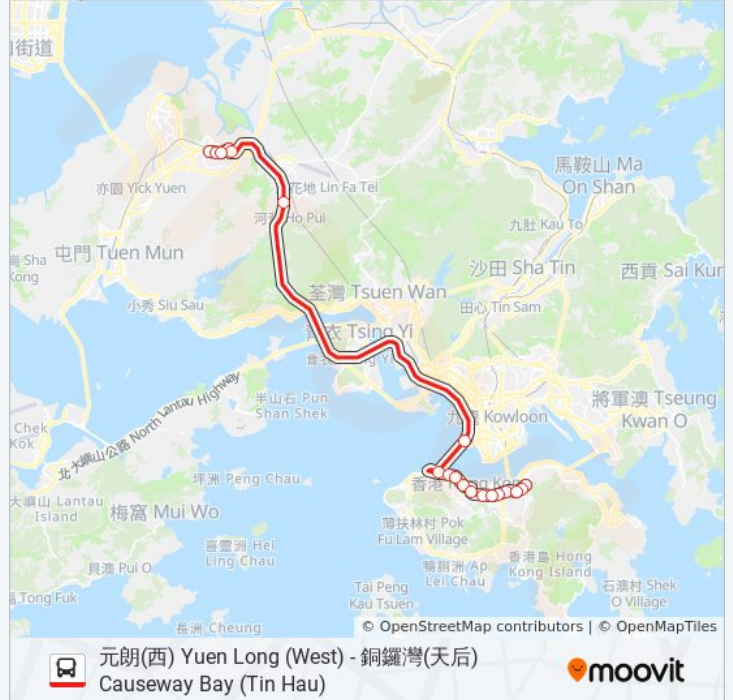

怡和街 Yee Wo Street

維多利亞公園 Victoria Park

巴士968的服務時間表

往銅鑼灣(天后) Causeway Bay (Tin Hau)方向的時間表

星期日	05:25 - 23:30
星期一	05:25 - 23:30
星期二	05:25 - 23:30
星期三	05:25 - 23:30
星期四	05:25 - 23:30
星期五	05:25 - 23:30
星期六	05:25 - 23:30

巴士968的資訊

方向: 銅鑼灣(天后) Causeway Bay (Tin Hau)

站點數量: 19

行車時間: 63 分

途經車站:

方向: 銅鑼灣天后(元朗公園開) Causeway Bay Tin Hau (From Yuen Long Park)

21 站

[查看服務時間表](#)