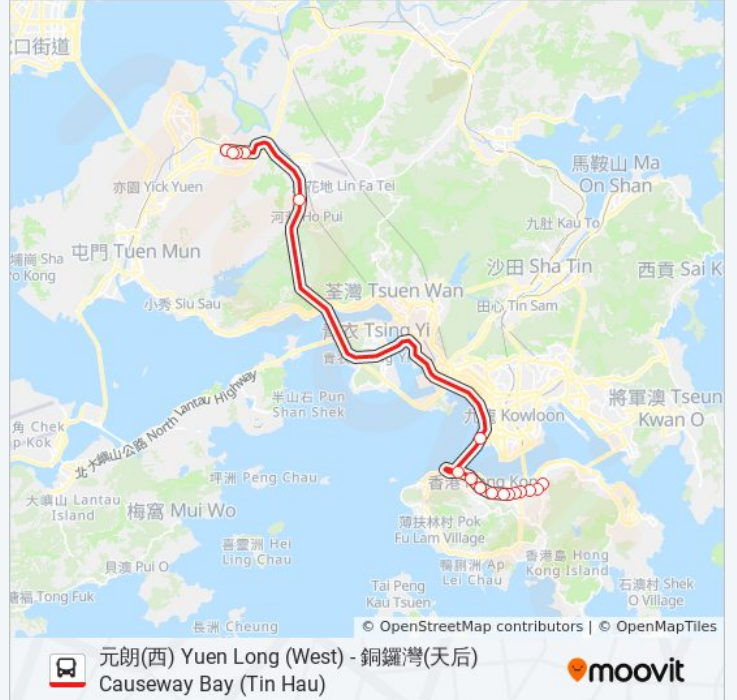

大欖隧道 Tai Lam Tunnel

形點I Yoho Mall I

又新街 Yau San Street

大棠路 Tai Tong Road

元朗(西)總站 Yuen Long (West) B/T

巴士968的服務時間表

往元朗(西) Yuen Long (West)方向的時間表

星期日	00:04 - 23:52
星期一	00:04 - 23:52
星期二	00:04 - 23:52
星期三	00:04 - 23:52
星期四	00:04 - 23:52
星期五	00:04 - 23:52
星期六	00:04 - 23:52

巴士968的資訊

方向: 元朗(西) Yuen Long (West)

站點數量: 17

行車時間: 68 分

途經車站:

方向: 銅鑼灣(天后) Causeway Bay (Tin Hau)

19 站

[查看服務時間表](#)