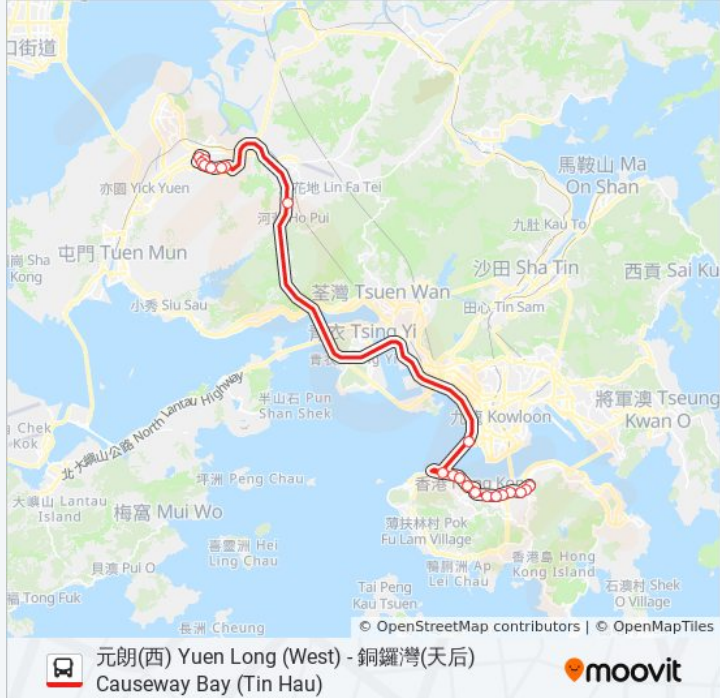

灣仔消防局 Wan Chai Fire Station

怡和街 Yee Wo Street

維多利亞公園 Victoria Park

天后站 Tin Hau Station

你可以在moovitapp.com下載巴士968的PDF服務時間表和線路圖。使用 [Moovit 應用程式](#) 查詢香港的巴士到站時間、列車時刻表以及公共交通出行指南。

[關於Moovit](#) · [MaaS解決方案](#) · [城市列表](#) · [Moovit社群](#)

© 2023 Moovit - 版權所有

查看實時到站時間